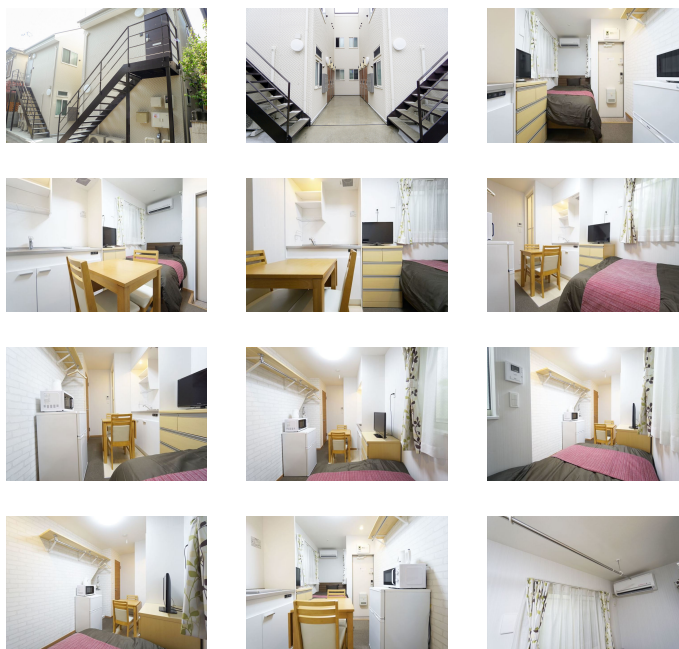

※間取りや下記の設備・備品の項目が異なる場合がございます。
この物件は全室禁煙部屋のご案内となります。予めご了承ください。

□アットインmini蒲田7-2

物件基本情報

住所	〒146-0082 東京都大田区池上1-35-28 レジデンストーキョー池上	
最寄駅	池上駅(東急池上線(ほか)) 徒歩 9分 西馬込駅(都営浅草線(ほか)) 徒歩 17分	
構造・間取	木造 2015年01月築 ワンルーム 12㎡	
周辺環境	≪その他車・交通≫カーコンビニ倶楽部大田池上店 徒歩 2分 ≪小学校≫大田区立池上小学校 徒歩 2分 ≪コンビニ≫ファミリーマート池上文化センター前店 徒歩 3分 ≪幼稚園・保育園≫ベネッセ池上保育園 徒歩 3分 ≪ホール・会館≫大田区立池上会館 徒歩 3分 ≪幼稚園・保育園≫ケンパ池上 徒歩 3分 ≪観光スポット≫大本山 池上本門寺 徒歩 4分 ≪観光スポット≫池上本門寺 徒歩 4分	
主な設備	光WiFi使い放題 / パス・トイレ別 / ガス給湯 / 温水洗浄便座 洗濯機 / 皿コンロ	
駐車場 (オプション)	なし	
利用料金表		
利用期間	利用料 (賃料+水道光熱費)	ルームクリーニング代
1ヶ月以上	7,000 円/日	48,400 円/契約
住宅保険		
ご利用料金	830円/月 (不課税)