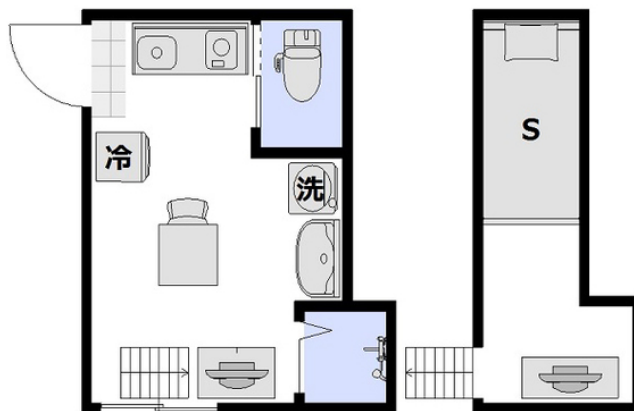

※間取りや下記の設備・備品の項目が異なる場合がございます。
この物件は全室禁煙部屋のご案内となります。予めご了承ください。

□アットインmini蒲田7-3

物件基本情報

住所	〒146-0082 東京都大田区池上1-35-28 レジデンストーキョー池上	
最寄駅	池上駅(東急池上線(ほか)) 徒歩 9分 西馬込駅(都営浅草線(ほか)) 徒歩 17分	
構造・間取	木造 2015年01月築 ワンルーム 11.2㎡	
周辺環境	≪その他車・交通≫カーコンビニ倶楽部大田池上店 徒歩 2分 ≪小学校≫大田区立池上小学校 徒歩 2分 ≪コンビニ≫ファミリーマート池上文化センター前店 徒歩 3分 ≪幼稚園・保育園≫ベネッセ池上保育園 徒歩 3分 ≪ホール・会館≫大田区立池上会館 徒歩 3分 ≪幼稚園・保育園≫ケンパ池上 徒歩 3分 ≪観光スポット≫大本山 池上本門寺 徒歩 4分 ≪観光スポット≫池上本門寺 徒歩 4分	
主な設備	光WiFi使い放題 / パス・トイレ別 / ガス給湯 / 温水洗浄便座 洗濯機 / 皿コンロ	
駐車場 (オプション)	なし	
利用料金表		
利用期間	利用料 (賃料+水道光熱費)	ルームクリーニング代
1ヶ月以上	7,240 円/日	48,400 円/契約
住宅保険		
ご利用料金	830円/月 (不課税)	