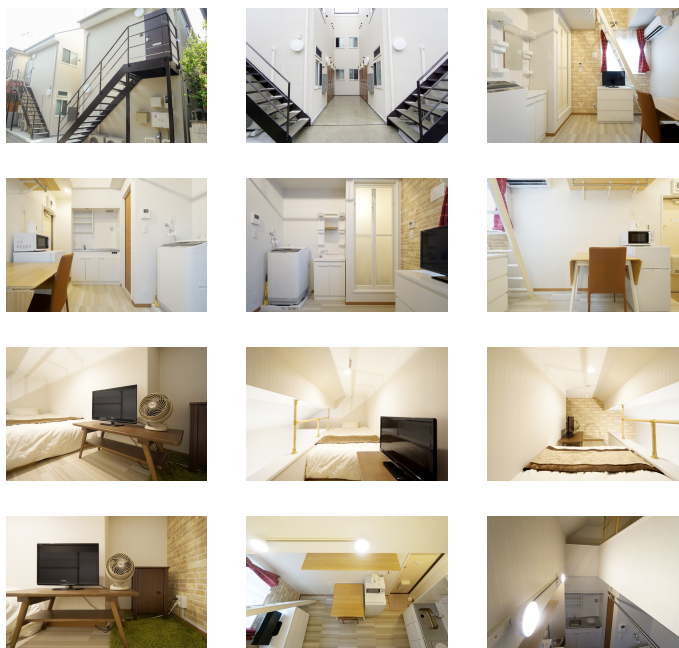

※間取りや下記の設備・備品の項目が異なる場合がございます。
この物件は全室禁煙部屋のご案内となります。予めご了承ください。

□アットインmini蒲田7-3

物件基本情報

住所	〒146-0082 東京都大田区池上1-35-28 レジデンストーキョー池上	
最寄駅	池上駅(東急池上線(ほか)) 徒歩 9分 西馬込駅(都営浅草線(ほか)) 徒歩 17分	
構造・間取	木造 2015年01月築 ワンルーム 11.2㎡	
周辺環境	≪その他車・交通≫カーコンビニ倶楽部大田池上店 徒歩 2分 ≪小学校≫大田区立池上小学校 徒歩 2分 ≪コンビニ≫ファミリーマート池上文化センター前店 徒歩 3分 ≪幼稚園・保育園≫ベネッセ池上保育園 徒歩 3分 ≪ホール・会館≫大田区立池上会館 徒歩 3分 ≪幼稚園・保育園≫ケンパ池上 徒歩 3分 ≪観光スポット≫大本山 池上本門寺 徒歩 4分 ≪観光スポット≫池上本門寺 徒歩 4分	
主な設備	光WiFi使い放題 / パス・トイレ別 / ガス給湯 / 温水洗浄便座 洗濯機 / 皿コンロ	
駐車場 (オプション)	なし	
利用料金表		
利用期間	利用料 (賃料+水道光熱費)	ルームクリーニング代
1ヶ月以上	7,240 円/日	48,400 円/契約
住宅保険		
ご利用料金	830円/月 (不課税)	