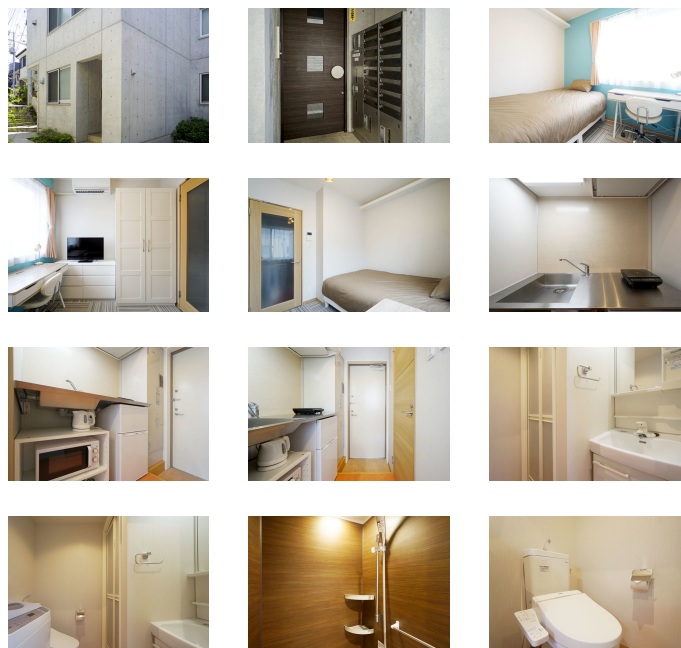

※間取りや下記の設備・備品の項目が異なる場合がございます。
この物件は全室禁煙部屋のご案内となります。予めご了承ください。

□アットインmini飯田橋10-1

物件基本情報

住所	〒162-0808 東京都新宿区天神町81-22 レジデンストーキョー新宿・神楽坂
最寄駅	江戸川橋駅(東京メトロ有楽町線(有)) 徒歩9分 神楽坂駅(東京メトロ東西線(有)) 徒歩9分
構造・間取	RC造 2015年11月築 1K 14.2㎡
周辺環境	≪コンビニ≫セブンイレブン新宿山吹町店 徒歩2分 ≪ビジネスホテル≫Hotel Vintage神楽坂 徒歩2分 ≪ドラッグストア≫ココカラファイン神楽坂中里町店 徒歩2分 ≪ディーラー≫ピットインオート 徒歩2分 ≪コンビニ≫ローソン新宿山吹町店 徒歩3分 ≪幼稚園・保育園≫ほっぺるランド神楽坂 徒歩3分 ≪ラーメン≫らあめん花月嵐江戸川橋店 徒歩4分 ≪その他グルメ≫フレッシュネスバーガー江戸川橋店 徒歩4分

主な設備	オートロック / 宅配ボックス / 光WiFi使い放題 / パス・トイレ別 / 深夜電気温水器 / 温水洗浄便座 / 洗濯機 / 独立洗面台 / IHコンロ

駐車場 (オプション)	なし

利用料金表

利用期間	利用料 (賃料+水道光熱費)	ルームクリーニング代
1ヶ月以上	8,260 円/日	48,400 円/契約

住宅保険

ご利用料金	830円/月 (不課税)