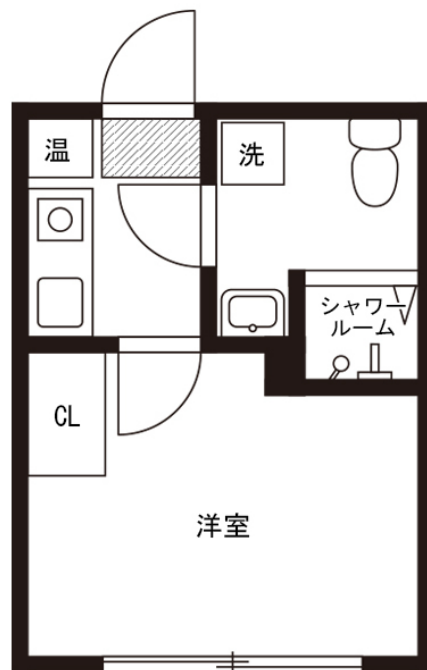

※間取りや下記の設備・備品の項目が異なる場合がございます。
この物件は全室禁煙部屋のご案内となります。予めご了承ください。

□アットインmini飯田橋10-1

物件基本情報

住所	〒162-0808 東京都新宿区天神町81-22 レジデンストーキョー新宿・神楽坂
最寄駅	江戸川橋駅(東京メトロ有楽町線(有)) 徒歩9分 神楽坂駅(東京メトロ東西線(有)) 徒歩9分
構造・間取	RC造 2015年11月築 1K 14.2㎡
周辺環境	≪コンビニ≫セブンイレブン新宿山吹町店 徒歩2分 ≪ビジネスホテル≫Hotel Vintage神楽坂 徒歩2分 ≪ドラッグストア≫ココカラファイン神楽坂中里町店 徒歩2分 ≪ディーラー≫ピットインオート 徒歩2分 ≪コンビニ≫ローソン新宿山吹町店 徒歩3分 ≪幼稚園・保育園≫ほっぺるランド神楽坂 徒歩3分 ≪ラーメン≫らあめん花月嵐江戸川橋店 徒歩4分 ≪その他グルメ≫フレッシュネスバーガー江戸川橋店 徒歩4分

主な設備	オートロック / 宅配ボックス / 光WiFi使い放題 / パス・トイレ別 / 深夜電気温水器 / 温水洗浄便座 / 洗濯機 / 独立洗面台 / IHコンロ

駐車場 (オプション)	なし

利用料金表

利用期間	利用料 (賃料+水道光熱費)	ルームクリーニング代
1ヶ月以上	8,260 円/日	48,400 円/契約

住宅保険

ご利用料金	830円/月 (不課税)