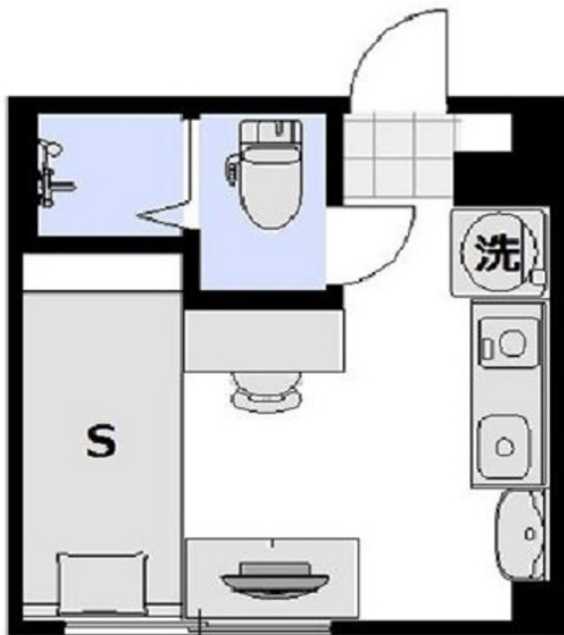

※お部屋の間取りは2種類あります。お選びいただくことはできません。
この物件は全室禁煙部屋のご案内となります。予めご了承ください。

□アットインmini下北沢2-1

物件基本情報

住所	〒156-0042 東京都世田谷区羽根木1-4-16 レジデンストーキョー下北沢	
最寄駅	新代田駅(京王井の頭線(ほか)) 徒歩 2分 東松原駅(京王井の頭線(ほか)) 徒歩 8分	
構造・間取	S造 2016年01月築 ワンルーム 12.25㎡	
周辺環境	≪ガソリンスタンド≫昭和シェル石油セルフ羽根木 徒歩 1分 ≪レンタカー≫ニコニコレンタカー世田谷羽根木店 徒歩 1分 ≪図書館≫世田谷区立代田図書館 徒歩 2分 ≪(不明)≫新代田駅 徒歩 2分 ≪幼稚園・保育園≫羽根木のぞみ保育園 徒歩 2分 ≪冠婚葬祭場≫セレモニーホールSION 徒歩 2分 ≪コンビニ≫ファミリーマート新代田駅前店 徒歩 3分 ≪郵便局≫新代田駅前郵便局 徒歩 3分	
主な設備	オートロック / 宅配ボックス / 光WiFi使い放題 / パス・トイレ別 / ガス給湯 / 温水洗浄便座 / 洗濯機 / 独立洗面台 / IHコンロ	
駐車場 (オプション)	なし	
利用料金表		
利用期間	利用料 (賃料+水道光熱費)	ルームクリーニング代
1ヶ月以上	7,580 円/日	48,400 円/契約
住宅保険		
ご利用料金	830円/月 (不課税)	