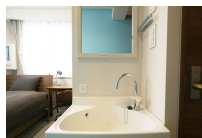

間取りは2タイプございます。空室状況により、ご案内が異なりますので詳細はお問合せください。
この物件は全室禁煙部屋のご案内となります。予めご了承ください。

□アットインmini下北沢2-2

物件基本情報

住所	〒156-0042 東京都世田谷区羽根木1-4-16 レジデンストーキョー下北沢	
最寄駅	新代田駅(京王井の頭線(ほか)) 徒歩 2分 東松原駅(京王井の頭線(ほか)) 徒歩 8分	
構造・間取	S造 2016年01月築 ワンルーム 14.46㎡	
周辺環境	≪ガソリンスタンド≫昭和シェル石油セルフ羽根木 徒歩 1分 ≪レンタカー≫ニコニコレンタカー世田谷羽根木店 徒歩 1分 ≪図書館≫世田谷区立代田図書館 徒歩 2分 ≪(不明)≫新代田駅 徒歩 2分 ≪幼稚園・保育園≫羽根木のぞみ保育園 徒歩 2分 ≪冠婚葬祭場≫セレモニーホールSION 徒歩 2分 ≪コンビニ≫ファミリーマート新代田駅前店 徒歩 3分 ≪郵便局≫新代田駅前郵便局 徒歩 3分	
主な設備	オートロック / 宅配ボックス / 光WiFi使い放題 / バス・トイレ別 / ガス給湯 / 温水洗浄便座 / 独立洗面台 / IHコンロ	
駐車場 (オプション)	なし	
利用料金表		
利用期間	利用料 (賃料+水道光熱費)	ルームクリーニング代
1ヶ月以上	7,680 円/日	48,400 円/契約
住宅保険		
ご利用料金	830円/月 (不課税)	