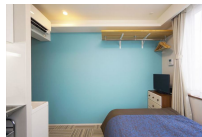

間取りは2タイプございます。空室状況により、ご案内が異なりますので詳細はお問合せください。
この物件は全室禁煙部屋のご案内となります。予めご了承ください。

□アットインmini下北沢2-2

物件基本情報

住所	〒156-0042 東京都世田谷区羽根木1-4-16 レジデンストーキョー下北沢	
最寄駅	新代田駅(京王井の頭線(ほか)) 徒歩 2分 東松原駅(京王井の頭線(ほか)) 徒歩 8分	
構造・間取	S造 2016年01月築 ワンルーム 14.46㎡	
周辺環境	≪ガソリンスタンド≫昭和シェル石油セルフ羽根木 徒歩 1分 ≪レンタカー≫ニコニコレンタカー世田谷羽根木店 徒歩 1分 ≪図書館≫世田谷区立代田図書館 徒歩 2分 ≪(不明)≫新代田駅 徒歩 2分 ≪幼稚園・保育園≫羽根木のぞみ保育園 徒歩 2分 ≪冠婚葬祭場≫セレモニーホールSION 徒歩 2分 ≪コンビニ≫ファミリーマート新代田駅前店 徒歩 3分 ≪郵便局≫新代田駅前郵便局 徒歩 3分	
主な設備	オートロック / 宅配ボックス / 光WiFi使い放題 / バス・トイレ別 / ガス給湯 / 温水洗浄便座 / 独立洗面台 / IHコンロ	
駐車場 (オプション)	なし	
利用料金表		
利用期間	利用料 (賃料+水道光熱費)	ルームクリーニング代
1ヶ月以上	7,680 円/日	48,400 円/契約
住宅保険		
ご利用料金	830円/月 (不課税)	