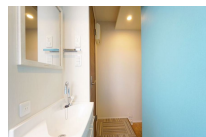

間取りは2タイプございます。空室状況により、ご案内が異なりますので詳細はお問合せください。
この物件は全室禁煙部屋のご案内となります。予めご了承ください。

□アットインmini下北沢2-2

物件基本情報

住所	〒156-0042 東京都世田谷区羽根木1-4-16 レジデンストーキョー下北沢	
最寄駅	新代田駅(京王井の頭線(ほか)) 徒歩 2分 東松原駅(京王井の頭線(ほか)) 徒歩 8分	
構造・間取	S造 2016年01月築 ワンルーム 14.46㎡	
周辺環境	≪ガソリンスタンド≫昭和シェル石油セルフ羽根木 徒歩 1分 ≪レンタカー≫ニコニコレンタカー世田谷羽根木店 徒歩 1分 ≪図書館≫世田谷区立代田図書館 徒歩 2分 ≪(不明)≫新代田駅 徒歩 2分 ≪幼稚園・保育園≫羽根木のぞみ保育園 徒歩 2分 ≪冠婚葬祭場≫セレモニーホールSION 徒歩 2分 ≪コンビニ≫ファミリーマート新代田駅前店 徒歩 3分 ≪郵便局≫新代田駅前郵便局 徒歩 3分	
主な設備	オートロック / 宅配ボックス / 光WiFi使い放題 / バス・トイレ別 / ガス給湯 / 温水洗浄便座 / 独立洗面台 / IHコンロ	
駐車場 (オプション)	なし	
利用料金表		
利用期間	利用料 (賃料+水道光熱費)	ルームクリーニング代
1ヶ月以上	7,680 円/日	48,400 円/契約
住宅保険		
ご利用料金	830円/月 (不課税)	