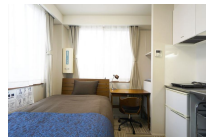

間取りは2タイプございます。空室状況により、ご案内が異なりますので詳細はお問合せください。
この物件は全室禁煙部屋のご案内となります。予めご了承ください。

□アットインmini下北沢2-2

物件基本情報

住所	〒156-0042 東京都世田谷区羽根木1-4-16 レジデンストーキョー下北沢	
最寄駅	新代田駅(京王井の頭線(ほか)) 徒歩 2分 東松原駅(京王井の頭線(ほか)) 徒歩 8分	
構造・間取	S造 2016年01月築 ワンルーム 14.46㎡	
周辺環境	≪ガソリンスタンド≫昭和シェル石油セルフ羽根木 徒歩 1分 ≪レンタカー≫ニコニコレンタカー世田谷羽根木店 徒歩 1分 ≪図書館≫世田谷区立代田図書館 徒歩 2分 ≪(不明)≫新代田駅 徒歩 2分 ≪幼稚園・保育園≫羽根木のぞみ保育園 徒歩 2分 ≪冠婚葬祭場≫セレモニーホールSION 徒歩 2分 ≪コンビニ≫ファミリーマート新代田駅前店 徒歩 3分 ≪郵便局≫新代田駅前郵便局 徒歩 3分	
主な設備	オートロック / 宅配ボックス / 光WiFi使い放題 / バス・トイレ別 / ガス給湯 / 温水洗浄便座 / 独立洗面台 / IHコンロ	
駐車場 (オプション)	なし	
利用料金表		
利用期間	利用料 (賃料+水道光熱費)	ルームクリーニング代
1ヶ月以上	7,680 円/日	48,400 円/契約
住宅保険		
ご利用料金	830円/月 (不課税)	