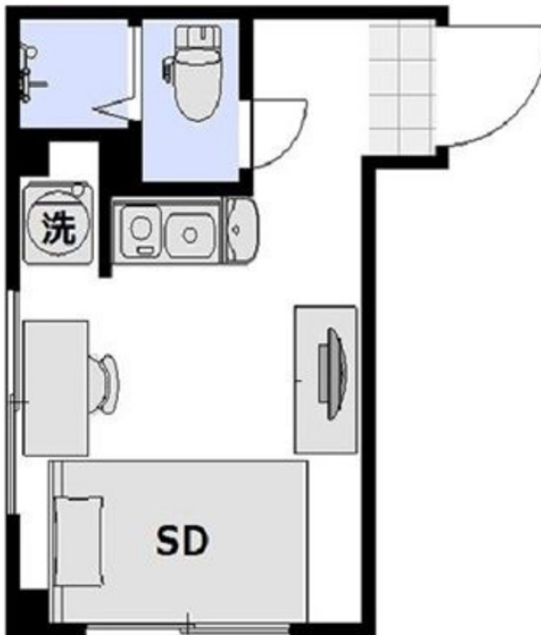

間取りは2タイプございます。空室状況により、ご案内が異なりますので詳細はお問合せください。
この物件は全室禁煙部屋のご案内となります。予めご了承ください。

□アットインmini下北沢2-2

物件基本情報

住所	〒156-0042 東京都世田谷区羽根木1-4-16 レジデンストーキョー下北沢	
最寄駅	新代田駅(京王井の頭線(ほか)) 徒歩 2分 東松原駅(京王井の頭線(ほか)) 徒歩 8分	
構造・間取	S造 2016年01月築 ワンルーム 14.46㎡	
周辺環境	≪ガソリンスタンド≫昭和シェル石油セルフ羽根木 徒歩 1分 ≪レンタカー≫ニコニコレンタカー世田谷羽根木店 徒歩 1分 ≪図書館≫世田谷区立代田図書館 徒歩 2分 ≪(不明)≫新代田駅 徒歩 2分 ≪幼稚園・保育園≫羽根木のぞみ保育園 徒歩 2分 ≪冠婚葬祭場≫セレモニーホールSION 徒歩 2分 ≪コンビニ≫ファミリーマート新代田駅前店 徒歩 3分 ≪郵便局≫新代田駅前郵便局 徒歩 3分	
主な設備	オートロック / 宅配ボックス / 光WiFi使い放題 / バス・トイレ別 / ガス給湯 / 温水洗浄便座 / 独立洗面台 / IHコンロ	
駐車場 (オプション)	なし	
利用料金表		
利用期間	利用料 (賃料+水道光熱費)	ルームクリーニング代
1ヶ月以上	7,680 円/日	48,400 円/契約
住宅保険		
ご利用料金	830円/月 (不課税)	