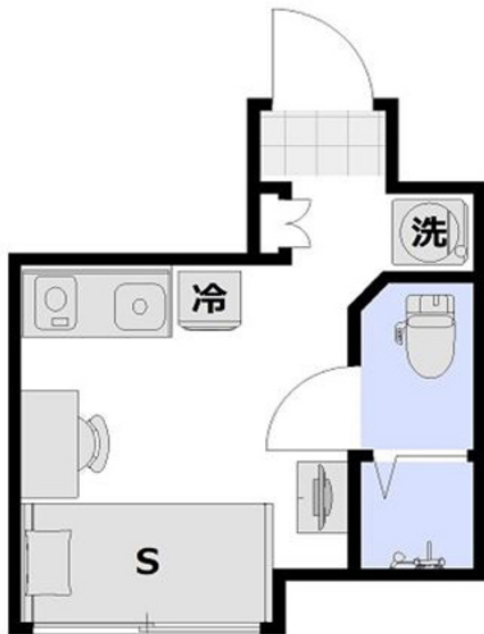

※間取りや下記の設備・備品の項目が異なる場合がございます。
この物件は全室禁煙部屋でのご案内となります。予めご了承ください。

□アットインmini門前仲町5-2

物件基本情報

住所	〒135-0032 東京都江東区福住1-5-4 レジデンストーキョー門前仲町	
最寄駅	門前仲町駅(東京メトロ東西線ほか) 徒歩 11分 越中島駅(京京薬線ほか) 徒歩 12分	
構造・間取	RC造 2017年07月築 ワンルーム 13.4㎡	
周辺環境	<コンビニ>ファミリーマート江東福住一丁目店 徒歩 2分 <ビジネスホテル>東横イン門前仲町永代橋 徒歩 2分 <郵便局>江東永代郵便局 徒歩 2分 <幼稚園・保育園>ハッピーマム福住 徒歩 3分 <コンビニ>ローソン永代橋店 徒歩 3分 <銀行>みずほ銀行深川支店 徒歩 4分 <コンビニ>セブンイレブン江東門前仲町1丁目店 徒歩 4分 <コンビニ>ファミリーマート永代門前仲町店 徒歩 4分	
主な設備	オートロック / エレベーター / 光WiFi使い放題 / パス・トイレ別 / ガス給湯 / 温水洗浄便座 / 洗濯機 / 皿コンロ	
駐車場 (オプション)	なし	
利用料金表		
利用期間	利用料 (賃料+水道光熱費)	ルームクリーニング代
1ヶ月以上	8,260 円/日	48,400 円/契約
住宅保険		
ご利用料金	830円/月 (不課税)	