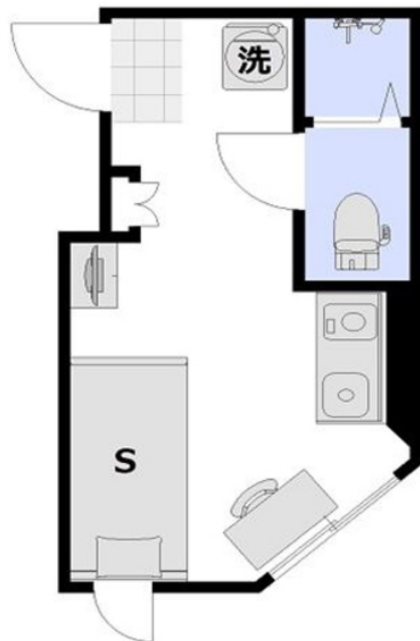

※間取りや下記の設備・備品の項目が異なる場合がございます。
この物件は全室禁煙部屋でのご案内となります。予めご了承ください。

□アットインmini門前仲町5-4

物件基本情報

住所	〒135-0032 東京都江東区福住1-5-4 レジデンストーキョー門前仲町
最寄駅	門前仲町駅(東京メトロ東西線ほか) 徒歩 11分 越中島駅(東京薬線ほか) 徒歩 12分
構造・間取	RC造 2017年07月築 ワンルーム 15.3㎡
周辺環境	《コンビニ》ファミリーマート江東福住一丁目店 徒歩 2分 《ビジネスホテル》東横イン門前仲町永代橋 徒歩 2分 《郵便局》江東永代郵便局 徒歩 2分 《幼稚園・保育園》ハッピー맘福住 徒歩 3分 《コンビニ》ローソン永代橋店 徒歩 3分 《銀行》みずほ銀行深川支店 徒歩 4分 《コンビニ》セブンイレブン江東門前仲町1丁目店 徒歩 4分 《コンビニ》ファミリーマート永代門前仲町店 徒歩 4分

主な設備
オートロック / エレベーター / 光WiFi使い放題 / パス・トイレ別 / ガス給湯 / 温水洗浄便座 / 洗濯機 / IHコンロ

駐車場
(オプション)
なし

利用料金表

利用期間	利用料 (賃料+水道光熱費)	ルームクリーニング代
1ヶ月以上	8,940 円/日	48,400 円/契約

住宅保険

ご利用料金	830円/月 (不課税)