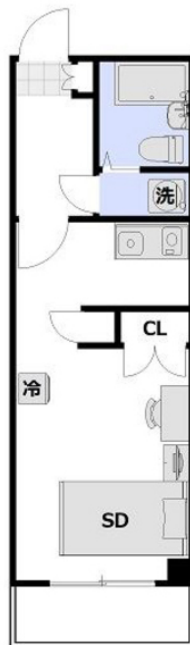

※間取りや下記の設備・備品の項目が異なる場合がございます。
この物件は全室禁煙部屋のご案内となります。予めご了承ください。

□アットイン葛西2-1

物件基本情報

| | | |
|----------------|---|-------------|
| 住所 | 〒134-0084 東京都江戸川区東葛西5-11-2 第3木田ビル | |
| 最寄駅 | 葛西駅(東京メトロ東西線ほか) 徒歩4分 西葛西駅(東京メトロ東西線ほか) 徒歩17分 | |
| 構造・間取 | RC造 1990年02月築 ワンルーム 28㎡ | |
| 周辺環境 | ≪その他グルメ≫銀だこ葛西店 徒歩1分 ≪ファーストフード≫ミスタードーナツ葛西駅前ショップ 徒歩1分 ≪幼稚園・保育園≫葛西駅前さくら保育園 徒歩1分 ≪スーパー≫マルエツ葛西店 徒歩1分 ≪ファーストフード≫ケンタッキーフライドチキン葛西店 徒歩1分 ≪本屋≫ライフショップヨシダ 徒歩2分 ≪ドラッグストア≫マツモトキヨシ葛西駅前店 徒歩2分 ≪その他グルメ≫咖啡馆葛西店 徒歩2分 | |
| 主な設備 | エレベーター / 光WiFi使い放題 / ユニットバス / ガス給湯 / 洗濯機 電気コンロ | |
| 駐車場 (オプション) | なし | |
| 利用料金表 | | |
| 利用期間 | 利用料 (賃料+水道光熱費) | ルームクリーニング代 |
| 1ヶ月以上 | 7,920 円/日 | 48,400 円/契約 |
| 住宅保険 | | |
| ご利用料金 | 830円/月 (不課税) | |