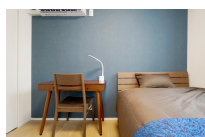

※間取りや下記の設備・備品の項目が異なる場合がございます。
この物件は全室禁煙部屋のご案内となります。予めご了承ください。

□アットインmini東陽町3-3

物件基本情報

住所	〒135-0016 東京都江東区東陽5-15-1 レジデンストーキョー東陽町
最寄駅	木場駅(東京メトロ東西線ほか) 徒歩 9分 東陽町駅(東京メトロ東西線ほか) 徒歩 10分
構造・間取	RC造 2018年09月築 1K 16.07㎡
周辺環境	≪幼稚園・保育園≫東陽さくら保育園 徒歩 1分 ≪本屋≫星霜軒 徒歩 1分 ≪コンビニ≫セブンイレブン江東東陽5丁目店 徒歩 2分 ≪本屋≫(有) 木村屋書店 徒歩 2分 ≪スーパー≫まいばすけっと東陽5丁目店 徒歩 3分 ≪駐車場≫木場公園第1駐車場 徒歩 3分 ≪レンタカー≫トヨタモビリティサービス木場店 徒歩 3分 ≪幼稚園・保育園≫江東区東陽保育ルーム 徒歩 4分
主な設備	オートロック / 宅配ボックス / 光WiFi使い放題 / パス・トイレ別 / ガス給湯 / 温水洗浄便座 / 洗濯機 / IHコンロ
駐車場 (オプション)	なし

利用料金表

利用期間	利用料 (賃料+水道光熱費)	ルームクリーニング代
1ヶ月以上	8,800 円/日	48,400 円/契約

住宅保険

ご利用料金	830円/月 (不課税)