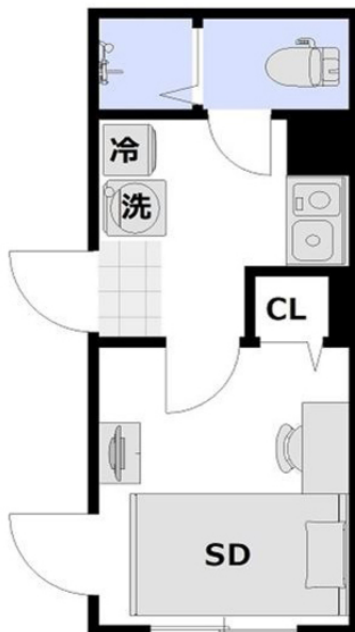

※間取りや下記の設備・備品の項目が異なる場合がございます。
この物件は全室禁煙部屋のご案内となります。予めご了承ください。

□アットインmini東陽町3-3

物件基本情報

住所	〒135-0016 東京都江東区東陽5-15-1 レジデンストーキョー東陽町
最寄駅	木場駅(東京メトロ東西線ほか) 徒歩 9分 東陽町駅(東京メトロ東西線ほか) 徒歩 10分
構造・間取	RC造 2018年09月築 1K 16.07㎡
周辺環境	≪幼稚園・保育園≫東陽さくら保育園 徒歩 1分 ≪本屋≫星霜軒 徒歩 1分 ≪コンビニ≫セブンイレブン江東東陽5丁目店 徒歩 2分 ≪本屋≫(有) 木村屋書店 徒歩 2分 ≪スーパー≫まいばすけっと東陽5丁目店 徒歩 3分 ≪駐車場≫木場公園第1駐車場 徒歩 3分 ≪レンタカー≫トヨタモビリティサービス木場店 徒歩 3分 ≪幼稚園・保育園≫江東区東陽保育ルーム 徒歩 4分
主な設備	オートロック / 宅配ボックス / 光WiFi使い放題 / パス・トイレ別 / ガス給湯 / 温水洗浄便座 / 洗濯機 / IHコンロ
駐車場 (オプション)	なし

利用料金表

利用期間	利用料 (賃料+水道光熱費)	ルームクリーニング代
1ヶ月以上	8,800 円/日	48,400 円/契約

住宅保険

ご利用料金	830円/月 (不課税)