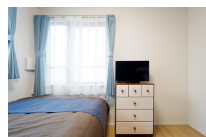

※間取りや下記の設備・備品の項目が異なる場合がございます。
この物件は全室禁煙部屋のご案内となります。予めご了承ください。

□アットインmini東陽町3-3

物件基本情報

住所	〒135-0016 東京都江東区東陽5-15-1 レジデンストーキョー東陽町
最寄駅	木場駅(東京メトロ東西線ほか) 徒歩 9分 東陽町駅(東京メトロ東西線ほか) 徒歩 10分
構造・間取	RC造 2018年09月築 1K 16.07㎡
周辺環境	≪幼稚園・保育園≫東陽さくら保育園 徒歩 1分 ≪本屋≫星霜軒 徒歩 1分 ≪コンビニ≫セブンイレブン江東東陽5丁目店 徒歩 2分 ≪本屋≫(有) 木村屋書店 徒歩 2分 ≪スーパー≫まいばすけっと東陽5丁目店 徒歩 3分 ≪駐車場≫木場公園第1駐車場 徒歩 3分 ≪レンタカー≫トヨタモビリティサービス木場店 徒歩 3分 ≪幼稚園・保育園≫江東区東陽保育ルーム 徒歩 4分
主な設備	オートロック / 宅配ボックス / 光WiFi使い放題 / パス・トイレ別 / ガス給湯 / 温水洗浄便座 / 洗濯機 / IHコンロ
駐車場 (オプション)	なし

利用料金表

利用期間	利用料 (賃料+水道光熱費)	ルームクリーニング代
1ヶ月以上	8,800 円/日	48,400 円/契約

住宅保険

ご利用料金	830円/月 (不課税)