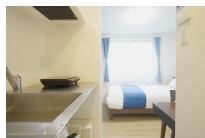

※間取りや下記の設備・備品の項目が異なる場合がございます。
この物件は全室禁煙部屋のご案内となります。予めご了承ください。

□アットインmini東陽町3-2

物件基本情報

住所	〒135-0016 東京都江東区東陽5-15-1 レジデンストーキョー東陽町
最寄駅	木場駅(東京メトロ東西線ほか) 徒歩 9分 東陽町駅(東京メトロ東西線ほか) 徒歩 10分
構造・間取	RC造 2018年09月築 ワンルーム 14㎡
周辺環境	《幼稚園・保育園》東陽さくら保育園 徒歩 1分 《本屋》星霜軒 徒歩 1分 《コンビニ》セブンイレブン江東東陽5丁目店 徒歩 2分 《本屋》(有) 木村屋書店 徒歩 2分 《スーパー》まいばすけっと東陽5丁目店 徒歩 3分 《駐車場》木場公園第1駐車場 徒歩 3分 《レンタカー》トヨタモビリティサービス木場店 徒歩 3分 《幼稚園・保育園》江東区東陽保育ルーム 徒歩 4分
主な設備	オートロック / 宅配ボックス / 光WiFi使い放題 / パス・トイレ別 / ガス給湯 / 浴室乾燥機 / 温水洗浄便座 / 洗濯機 / IHコンロ
駐車場 (オプション)	なし

利用料金表

利用期間	利用料 (賃料+水道光熱費)	ルームクリーニング代
1ヶ月以上	8,360 円/日	48,400 円/契約

住宅保険

ご利用料金	830円/月 (不課税)