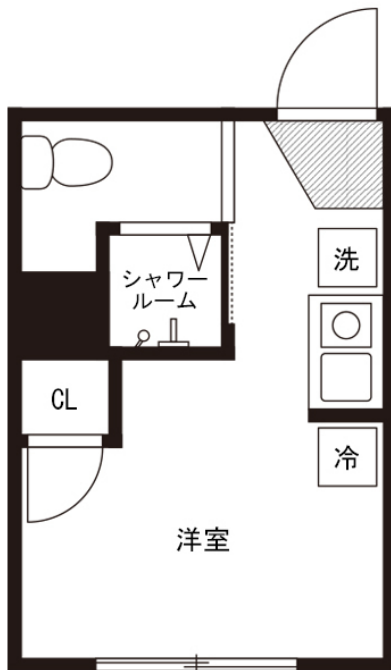

※間取りや下記の設備・備品の項目が異なる場合がございます。
この物件は全室禁煙部屋のご案内となります。予めご了承ください。

□アットインmini東陽町3-2

物件基本情報

住所	〒135-0016 東京都江東区東陽5-15-1 レジデンストーキョー東陽町
最寄駅	木場駅(東京メトロ東西線ほか) 徒歩 9分 東陽町駅(東京メトロ東西線ほか) 徒歩 10分
構造・間取	RC造 2018年09月築 ワンルーム 14㎡
周辺環境	《幼稚園・保育園》東陽さくら保育園 徒歩 1分 《本屋》星霜軒 徒歩 1分 《コンビニ》セブンイレブン江東東陽5丁目店 徒歩 2分 《本屋》(有) 木村屋書店 徒歩 2分 《スーパー》まいばすけっと東陽5丁目店 徒歩 3分 《駐車場》木場公園第1駐車場 徒歩 3分 《レンタカー》トヨタモビリティサービス木場店 徒歩 3分 《幼稚園・保育園》江東区東陽保育ルーム 徒歩 4分
主な設備	オートロック / 宅配ボックス / 光WiFi使い放題 / パス・トイレ別 / ガス給湯 / 浴室乾燥機 / 温水洗浄便座 / 洗濯機 / IHコンロ
駐車場 (オプション)	なし

利用料金表

利用期間	利用料 (賃料+水道光熱費)	ルームクリーニング代
1ヶ月以上	8,360 円/日	48,400 円/契約

住宅保険

ご利用料金	830円/月 (不課税)