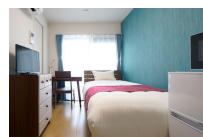

※間取りや下記の設備・備品の項目が異なる場合がございます。
この物件は全室禁煙部屋のご案内となります。予めご了承ください。

□アットインmini飯田橋11-1

物件基本情報

住所	〒162-0801 東京都新宿区山吹町349-10 レジデンストーキョー江戸川橋
最寄駅	江戸川橋駅(東京メトロ有楽町線) 徒歩 7分 早稲田駅(東京メトロ東西線) 徒歩 13分
構造・間取	RC造 2018年09月築 ワンルーム 12.89㎡
周辺環境	《ディーラー》ピットインオート 徒歩 3分 《レンタカー》ニコンレンタカー早稲田鶴巻町店 徒歩 3分 《コンビニ》ローソン新宿山吹町店 徒歩 3分 《ラーメン》らあめん花月嵐江戸川橋店 徒歩 3分 《その他グルメ》フレッシュネスバーガー江戸川橋店 徒歩 3分 《その他グルメ》ドトールコーヒESHOP江戸川橋新目白通り店 徒歩 4分 《スーパー》コモディイイダ江戸川橋店 徒歩 4分 《ファーストフード》松屋江戸川橋店 徒歩 4分
主な設備	オートロック / エレベーター / 宅配ボックス / 光WiFi使い放題 / バス・トイレ別 / ガス給湯 / 温水洗浄便座 / 洗濯機 / IHコンロ
駐車場 (オプション)	なし

利用料金表

利用期間	利用料 (賃料+水道光熱費)	ルームクリーニング代
1ヶ月以上	8,120 円/日	48,400 円/契約

住宅保険

ご利用料金	830円/月 (不課税)