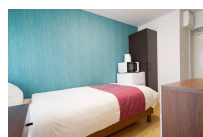

※間取りや下記の設備・備品の項目が異なる場合がございます。
この物件は全室禁煙部屋のご案内となります。予めご了承ください。

□アットインmini飯田橋11-1

物件基本情報

住所	〒162-0801 東京都新宿区山吹町349-10 レジデンストーキョー江戸川橋
最寄駅	江戸川橋駅(東京メトロ有楽町線) 徒歩 7分 早稲田駅(東京メトロ東西線) 徒歩 13分
構造・間取	RC造 2018年09月築 ワンルーム 12.89㎡
周辺環境	《ディーラー》ピットインオート 徒歩 3分 《レンタカー》ニコンレンタカー早稲田鶴巻町店 徒歩 3分 《コンビニ》ローソン新宿山吹町店 徒歩 3分 《ラーメン》らあめん花月嵐江戸川橋店 徒歩 3分 《その他グルメ》フレッシュネスバーガー江戸川橋店 徒歩 3分 《その他グルメ》ドトールコーヒESHOP江戸川橋新目白通り店 徒歩 4分 《スーパー》コモディイイダ江戸川橋店 徒歩 4分 《ファーストフード》松屋江戸川橋店 徒歩 4分
主な設備	オートロック / エレベーター / 宅配ボックス / 光WiFi使い放題 / バス・トイレ別 / ガス給湯 / 温水洗浄便座 / 洗濯機 / IHコンロ
駐車場 (オプション)	なし

利用料金表

利用期間	利用料 (賃料+水道光熱費)	ルームクリーニング代
1ヶ月以上	8,120 円/日	48,400 円/契約

住宅保険

ご利用料金	830円/月 (不課税)