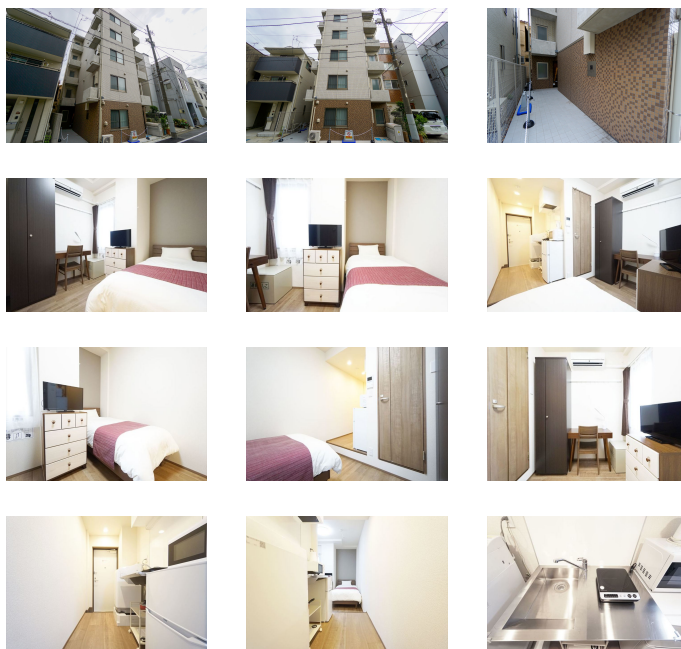

### 物件基本情報

住所	〒135-0016 東京都江東区東陽5-1-7 レジデンストーキョー木場	
最寄駅	木場駅(東京メトロ東西線ほか) 徒歩 7分 東陽町駅(東京メトロ東西線ほか) 徒歩 11分	
構造・間取	RC造 2019年02月築 ワンルーム 15.1㎡	
周辺環境	<本屋>星霜軒 徒歩 1分 <コンビニ>セブンイレブン江東東陽5丁目店 徒歩 2分 <本屋>(有) 木村屋書店 徒歩 2分 <幼稚園・保育園>東陽さくら保育園 徒歩 2分 <レンタカー>トヨタモビリティサービス木場店 徒歩 2分 <コンビニ>セブンイレブン江東木場公園南店 徒歩 2分 <生活雑貨>Can★Do東陽3丁目店 徒歩 3分 <ラーメン>喜多方ラーメン坂内木場店 徒歩 3分	
主な設備	オートロック / エレベーター / 宅配ボックス / 光WiFi使い放題 / バス・トイレ別 / ガス給湯 / 浴室乾燥機 / 温水洗浄便座 / 洗濯機 / IHコンロ	
駐車場 (オプション)	なし	
利用料金表		
利用期間	利用料 (賃料+水道光熱費)	ルームクリーニング代
1ヶ月以上	8,460 円/日	48,400 円/契約
住宅保険		
ご利用料金	830円/月 (不課税)	