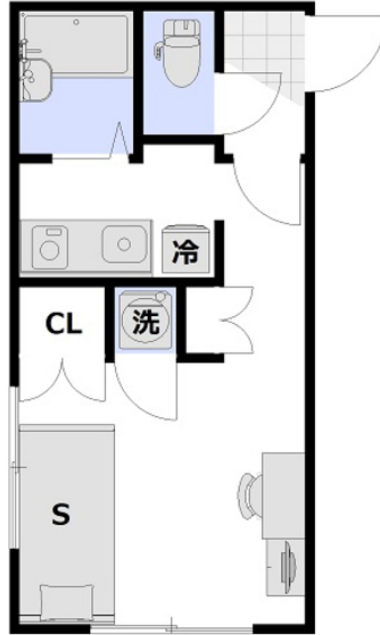

※間取りや下記の設備・備品の項目が異なる場合がございます。  
禁煙のお部屋のご用意がございます。ご希望の際にはお申し付けください。

## □アットイン新小岩8-1

### 物件基本情報

住所	〒124-0024 東京都葛飾区新小岩2-12-3 Nasic新小岩	
最寄駅	新小岩駅(JR中央・総武線(北)) 徒歩 7分 平井駅(JR中央・総武線(北)) 徒歩 35分	
構造・間取	RC造 2008年03月築 ワンルーム 22.05㎡	
周辺環境	≪レンタカー≫ニッポンレンタカー新小岩営業所 徒歩 1分 ≪コンビニ≫セブンイレブン葛飾新小岩2丁目店 徒歩 1分 ≪ホームセンター≫生活快館スゴー 徒歩 1分 ≪その他学校≫東京看護医療教育学院 徒歩 1分 ≪銀行≫東栄信用金庫本店 徒歩 1分 ≪幼稚園・保育園≫小松保育園 徒歩 2分 ≪コンビニ≫セブンイレブン葛飾新小岩1丁目店 徒歩 2分 ≪銀行≫千葉銀行小岩支店 徒歩 2分	
主な設備	オートロック / エレベーター / 宅配ボックス / 光WiFi使い放題 / バス・トイレ別 / ガス給湯 / 浴室乾燥機 / 温水洗浄便座 / 洗濯機 / 皿コンロ	
駐車場 (オプション)	なし	
利用料金表		
利用期間	利用料 (賃料+水道光熱費)	ルームクリーニング代
1ヶ月以上	8,260 円/日	48,400 円/契約
住宅保険		
ご利用料金	830円/月 (不課税)	