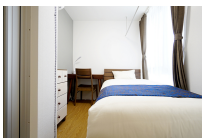

### 物件基本情報

住所	〒171-0033 東京都豊島区高田3-23-17 レジデンストーキョー高田馬場	
最寄駅	学習院下駅(都営都電荒川線(ま)) 徒歩3分 面影橋駅(都営都電荒川線(ま)) 徒歩7分	
構造・間取	RC造 2019年05月築 ワンルーム 14.6㎡	
周辺環境	≪郵便局≫豊島高田郵便局 徒歩1分 ≪その他学校≫早稲田文理専門学校 徒歩1分 ≪ディーラー≫日産自動車販売目白高田店 徒歩2分 ≪スーパー≫よしや目白高田店 徒歩2分 ≪ドラッグストア≫ココカラファイン目白高田店 徒歩2分 ≪コンビニ≫ファミリーマート新宿戸塚警察署前店 徒歩2分 ≪幼稚園・保育園≫目白ちとせ保育園 徒歩3分 ≪コンビニ≫ファミリーマート高田三丁目店 徒歩3分	
主な設備	オートロック / 宅配ボックス / 光WiFi使い放題 / パス・トイレ別 / ガス給湯 / 温水洗浄便座 / 洗濯機 / 田コンロ	
駐車場 (オプション)	なし	
利用料金表		
利用期間	利用料 (賃料+水道光熱費)	ルームクリーニング代
1ヶ月以上	8,940 円/日	48,400 円/契約
住宅保険		
ご利用料金	830円/月 (不課税)	