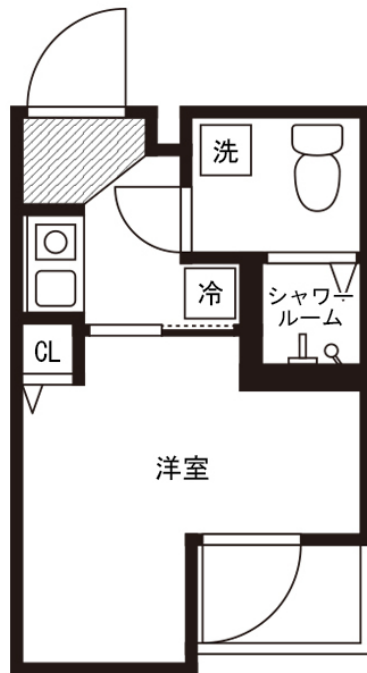

※間取りや下記の設備・備品の項目が異なる場合がございます。
この物件は全室禁煙部屋のご案内となります。予めご了承ください。

□アットインmini高田馬場5-2

物件基本情報

住所	〒171-0033 東京都豊島区高田3-23-17 レジデンストーキョー高田馬場
最寄駅	学習院下駅(都営都電荒川線(ま)) 徒歩3分 面影橋駅(都営都電荒川線(ま)) 徒歩7分
構造・間取	RC造 2019年05月築 1K 15.1㎡
周辺環境	《郵便局》豊島高田郵便局 徒歩1分 《その他学校》早稲田文理専門学校 徒歩1分 《ディーラー》日産自動車販売目白高田店 徒歩2分 《スーパー》よしや目白高田店 徒歩2分 《ドラッグストア》ココカラファイン目白高田店 徒歩2分 《コンビニ》ファミリーマート新宿戸塚警察署前店 徒歩2分 《幼稚園・保育園》目白ちとせ保育園 徒歩3分 《コンビニ》ファミリーマート高田三丁目店 徒歩3分

主な設備	オートロック / 宅配ボックス / 光WiFi使い放題 / パス・トイレ別 / ガス給湯 / 温水洗浄便座 / 洗濯機 / 田コンロ

駐車場 (オプション)	なし

利用料金表

利用期間	利用料 (賃料+水道光熱費)	ルームクリーニング代
1ヶ月以上	8,940 円/日	48,400 円/契約

住宅保険

ご利用料金	830円/月 (不課税)