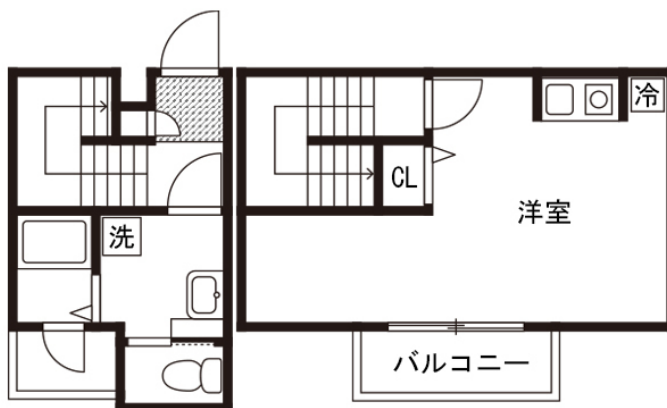

※間取りや下記の設備・備品の項目が異なる場合がございます。
この物件は全室禁煙部屋でのご案内となります。予めご了承ください。

□アットイン高田馬場5-5

物件基本情報

住所	〒171-0033 東京都豊島区高田3-23-17 レジデンストーキョー高田馬場							
最寄駅	学習院下駅(都営都電荒川線(まか)) 徒歩3分 面影橋駅(都営都電荒川線(まか)) 徒歩7分							
構造・間取	RC造 2019年05月築 ワンルーム 41.6㎡							
周辺環境	≪郵便局≫豊島高田郵便局 徒歩1分 ≪その他学校≫早稲田文理専門学校 徒歩1分 ≪ディーラー≫日産自動車販売目白高田店 徒歩2分 ≪スーパー≫よしや目白高田店 徒歩2分 ≪ドラッグストア≫ココカラファイン目白高田店 徒歩2分 ≪コンビニ≫ファミリーマート新宿戸塚警察署前店 徒歩2分 ≪幼稚園・保育園≫目白ちとせ保育園 徒歩3分 ≪コンビニ≫ファミリーマート高田三丁目店 徒歩3分							
主な設備	オートロック / 宅配ボックス / 光WiFi使い放題 / パス・トイレ別 / ガス給湯 / 浴室乾燥機 / 温水洗浄便座 / 洗濯機 / 独立洗面台 / 田コンロ							
駐車場 (オプション)	なし							
利用料金表	<table border="1"> <thead> <tr> <th>利用期間</th> <th>利用料 (賃料+水道光熱費)</th> <th>ルームクリーニング代</th> </tr> </thead> <tbody> <tr> <td>1ヶ月以上</td> <td>15,600 円/日</td> <td>48,400 円/契約</td> </tr> </tbody> </table>		利用期間	利用料 (賃料+水道光熱費)	ルームクリーニング代	1ヶ月以上	15,600 円/日	48,400 円/契約
利用期間	利用料 (賃料+水道光熱費)	ルームクリーニング代						
1ヶ月以上	15,600 円/日	48,400 円/契約						
住宅保険	<table border="1"> <tr> <td>ご利用料金</td> <td>830円/月 (不課税)</td> </tr> </table>		ご利用料金	830円/月 (不課税)				
ご利用料金	830円/月 (不課税)							