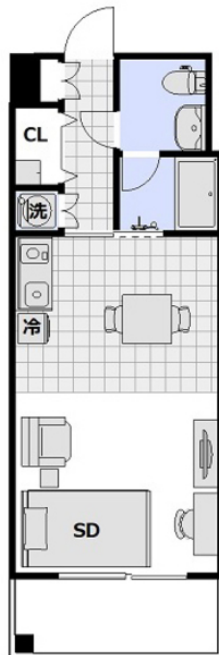

※間取りや下記の設備・備品の項目が異なる場合がございます。
この物件は全室禁煙部屋でのご案内となります。予めご了承ください。

□アットイン中目黒1-2

物件基本情報

住所	〒153-0051 東京都目黒区上目黒2-9-17 Nakameguro Crossover							
最寄駅	中目黒駅(東急東横線ほか) 徒歩 5分 代官山駅(東急東横線ほか) 徒歩 14分							
構造・間取	RC造 2019年10月築 ワンルーム 30.53㎡							
周辺環境	≪消防≫目黒消防署中目黒出張所 徒歩 1分 ≪銀行≫目黒信用金庫本店 徒歩 1分 ≪幼稚園・保育園≫中目黒ちとせ保育園 徒歩 1分 ≪観光スポット≫正覚寺 徒歩 1分 ≪ガソリンスタンド≫エネオスDr. Drive中目黒SS 徒歩 2分 ≪官公署≫目黒区保健所 徒歩 2分 ≪役所≫目黒区役所 徒歩 2分 ≪コンビニ≫生活彩家目黒区役所 徒歩 2分							
主な設備	オートロック / エレベーター / 宅配ボックス / 光WiFi使い放題 / バス・トイレ別 / 深夜電気温水器 / 浴室乾燥機 / 温水洗浄便座 / 洗濯機 / 独立洗面台 / IHコンロ							
駐車場 (オプション)	なし							
利用料金表	<table border="1"> <thead> <tr> <th>利用期間</th> <th>利用料 (賃料+水道光熱費)</th> <th>ルームクリーニング代</th> </tr> </thead> <tbody> <tr> <td>1ヶ月以上</td> <td>17,540 円/日</td> <td>48,400 円/契約</td> </tr> </tbody> </table>		利用期間	利用料 (賃料+水道光熱費)	ルームクリーニング代	1ヶ月以上	17,540 円/日	48,400 円/契約
利用期間	利用料 (賃料+水道光熱費)	ルームクリーニング代						
1ヶ月以上	17,540 円/日	48,400 円/契約						
住宅保険	<table border="1"> <tr> <td>ご利用料金</td> <td>830円/月 (不課税)</td> </tr> </table>		ご利用料金	830円/月 (不課税)				
ご利用料金	830円/月 (不課税)							