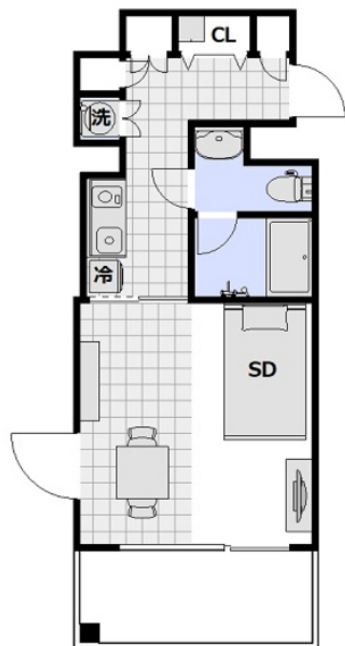

※間取りや下記の設備・備品の項目が異なる場合がございます。
この物件は全室禁煙部屋のご案内となります。予めご了承ください。

□アットイン中目黒1-3

物件基本情報

住所	〒153-0051 東京都目黒区上目黒2-9-17 Nakameguro Crossover	
最寄駅	中目黒駅(東急東横線ほか) 徒歩 5分 代官山駅(東急東横線ほか) 徒歩 14分	
構造・間取	RC造 2019年10月築 1K 31.14㎡	
周辺環境	≪消防≫目黒消防署中目黒出張所 徒歩 1分 ≪銀行≫目黒信用金庫本店 徒歩 1分 ≪幼稚園・保育園≫中目黒ちとせ保育園 徒歩 1分 ≪観光スポット≫正覚寺 徒歩 1分 ≪ガソリンスタンド≫エネオスDr. Drive中目黒SS 徒歩 2分 ≪官公署≫目黒区保健所 徒歩 2分 ≪役所≫目黒区役所 徒歩 2分 ≪コンビニ≫生活彩家目黒区役所 徒歩 2分	
主な設備	オートロック / エレベーター / 宅配ボックス / 光WiFi使い放題 / バス・トイレ別 / 深夜電気温水器 / 浴室乾燥機 / 温水洗浄便座 / 洗濯機 / 独立洗面台 / IHコンロ	
駐車場 (オプション)	なし	
利用料金表		
利用期間	利用料 (賃料+水道光熱費)	ルームクリーニング代
1ヶ月以上	17,880 円/日	48,400 円/契約
住宅保険		
ご利用料金	830円/月 (不課税)	