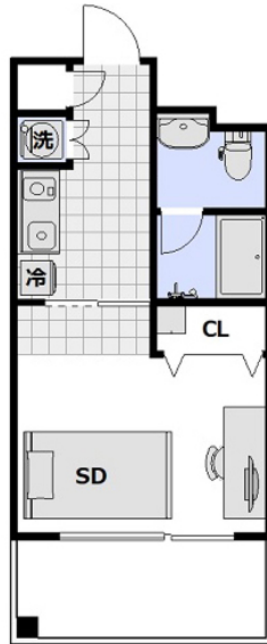

※間取りや下記の設備・備品の項目が異なる場合がございます。空室状況により、ご案内が異なりますので詳細はお問合せください。
この物件は全室禁煙部屋のご案内となります。予めご了承ください。

□アットイン中目黒1-1

物件基本情報

住所	〒153-0051 東京都目黒区上目黒2-9-17 Nakameguro Crossover							
最寄駅	中目黒駅(東急東横線(ほか)) 徒歩 5分 代官山駅(東急東横線(ほか)) 徒歩 14分							
構造・間取	RC造 2019年10月築 1K 25.9㎡							
周辺環境	≪消防≫目黒消防署中目黒出張所 徒歩 1分 ≪銀行≫目黒信用金庫本店 徒歩 1分 ≪幼稚園・保育園≫中目黒ちとせ保育園 徒歩 1分 ≪観光スポット≫正覚寺 徒歩 1分 ≪ガソリンスタンド≫エネオスDr. Drive中目黒SS 徒歩 2分 ≪官公署≫目黒区保健所 徒歩 2分 ≪役所≫目黒区役所 徒歩 2分 ≪コンビニ≫生活彩家目黒区役所 徒歩 2分							
主な設備	オートロック / エレベーター / 宅配ボックス / 光WiFi使い放題 / バス・トイレ別 / 深夜電気温水器 / 浴室乾燥機 / 温水洗浄便座 / 洗濯機 / 独立洗面台 / IHコンロ							
駐車場 (オプション)	なし							
利用料金表	<table border="1"> <thead> <tr> <th>利用期間</th> <th>利用料 (賃料+水道光熱費)</th> <th>ルームクリーニング代</th> </tr> </thead> <tbody> <tr> <td>1ヶ月以上</td> <td>16,620 円/日</td> <td>48,400 円/契約</td> </tr> </tbody> </table>		利用期間	利用料 (賃料+水道光熱費)	ルームクリーニング代	1ヶ月以上	16,620 円/日	48,400 円/契約
利用期間	利用料 (賃料+水道光熱費)	ルームクリーニング代						
1ヶ月以上	16,620 円/日	48,400 円/契約						
住宅保険	<table border="1"> <tr> <td>ご利用料金</td> <td>830円/月 (不課税)</td> </tr> </table>		ご利用料金	830円/月 (不課税)				
ご利用料金	830円/月 (不課税)							