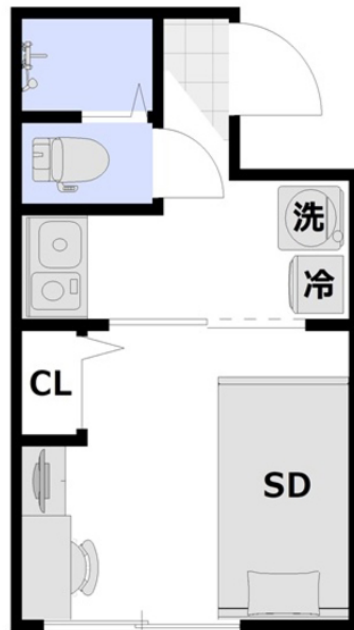

※間取りや下記の設備・備品の項目が異なる場合がございます。
この物件は全室禁煙部屋のご案内となります。予めご了承ください。

□アットインmini亀戸8-3

物件基本情報

住所	〒136-0071 東京都江東区亀戸6-44-4 レジデンストーキョー亀戸II
最寄駅	亀戸水神駅(東武亀戸線(ほか)) 徒歩 8分 亀戸駅(JR中央・総武線(ほか)) 徒歩 9分
構造・間取	RC造 2020年07月築 1K 17.5㎡
周辺環境	《幼稚園・保育園》ナーサリールームベビーパーク亀戸 徒歩 1分 《幼稚園・保育園》こころこうとう保育園 徒歩 1分 《幼稚園・保育園》コピーブリススクールかめいど 徒歩 1分 《コンビニ》セブンイレブン亀戸昭和橋通り店 徒歩 2分 《消防》城東消防署 徒歩 2分 《幼稚園・保育園》亀戸保育園 徒歩 2分 《コンビニ》ファミリーマートTKD亀戸六丁目店 徒歩 2分 《その他学校》B&D亀戸校 徒歩 3分

主な設備	オートロック / エレベーター / 宅配ボックス / 光WiFi使い放題 / バス・トイレ別 / ガス給湯 / 温水洗浄便座 / 洗濯機 / IHコンロ

駐車場 (オプション)	なし

利用料金表

利用期間	利用料 (賃料+水道光熱費)	ルームクリーニング代
1ヶ月以上	9,480 円/日	48,400 円/契約

住宅保険

ご利用料金	830円/月 (不課税)