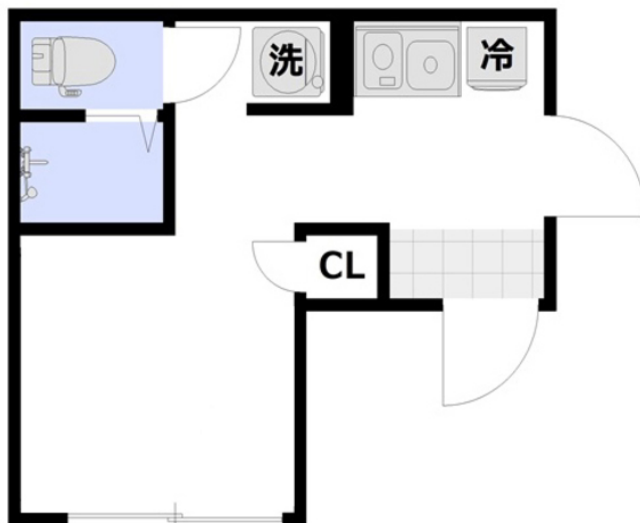

※間取りや下記の設備・備品の項目が異なる場合がございます。
この物件は全室禁煙部屋のご案内となります。予めご了承ください。

□アットインmini亀戸8-1

物件基本情報

住所	〒136-0071 東京都江東区亀戸6-44-4 レジデンストーキョー亀戸II
最寄駅	亀戸水神駅(東武亀戸線(ホカ)) 徒歩 8分 亀戸駅(JR中央・総武線(ホカ)) 徒歩 9分
構造・間取	RC造 2020年07月築 ワンルーム 15.03㎡
周辺環境	≪幼稚園・保育園≫ナーサリールームベリベアー亀戸 徒歩 1分 ≪幼稚園・保育園≫こころこうとう保育園 徒歩 1分 ≪幼稚園・保育園≫コピーブリス쿨かめいど 徒歩 1分 ≪コンビニ≫セブンイレブン亀戸昭和橋通り店 徒歩 2分 ≪消防≫城東消防署 徒歩 2分 ≪幼稚園・保育園≫亀戸保育園 徒歩 2分 ≪コンビニ≫ファミリーマートTKO亀戸六丁目店 徒歩 2分 ≪その他学校≫B&X亀戸校 徒歩 3分

主な設備	オートロック / エレベーター / 宅配ボックス / 光WiFi使い放題 / バス・トイレ別 / ガス給湯 / 温水洗浄便座 / 洗濯機 / IHコンロ

駐車場 (オプション)	なし

利用料金表

利用期間	利用料 (賃料+水道光熱費)	ルームクリーニング代
1ヶ月以上	8,460 円/日	48,400 円/契約

住宅保険

ご利用料金	830円/月 (不課税)