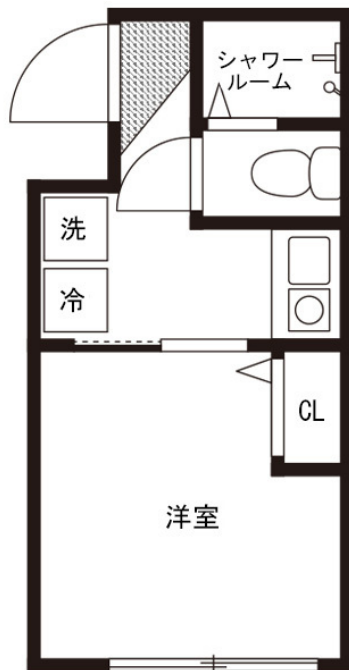

※間取りや下記の設備・備品の項目が異なる場合がございます。
この物件は全室禁煙部屋でのご案内となります。予めご了承ください。

□アットインmini亀戸8-2

物件基本情報

住所	〒136-0071 東京都江東区亀戸6-44-4 レジデンストーキョー亀戸II	
最寄駅	亀戸水神駅(東武亀戸線(ま)) 徒歩 8分 亀戸駅(JR中央・総武線(ま)) 徒歩 9分	
構造・間取	RC造 2020年07月築 1K 15㎡	
周辺環境	≪幼稚園・保育園≫ナーサリールームベリーベアー亀戸 徒歩 1分 ≪幼稚園・保育園≫こころこうとう保育園 徒歩 1分 ≪幼稚園・保育園≫コピーブリススクールかめいど 徒歩 1分 ≪コンビニ≫セブンイレブン亀戸昭和橋通り店 徒歩 2分 ≪消防≫城東消防署 徒歩 2分 ≪幼稚園・保育園≫亀戸保育園 徒歩 2分 ≪コンビニ≫ファミリーマートTKO亀戸六丁目店 徒歩 2分 ≪その他学校≫B&D亀戸校 徒歩 3分	
主な設備	オートロック / エレベーター / 宅配ボックス / 光WiFi使い放題 / バス・トイレ別 / ガス給湯 / 温水洗浄便座 / 洗濯機 / IHコンロ	
駐車場 (オプション)	なし	
利用料金表		
利用期間	利用料 (賃料+水道光熱費)	ルームクリーニング代
1ヶ月以上	8,600 円/日	48,400 円/契約
住宅保険		
ご利用料金	830円/月 (不課税)	