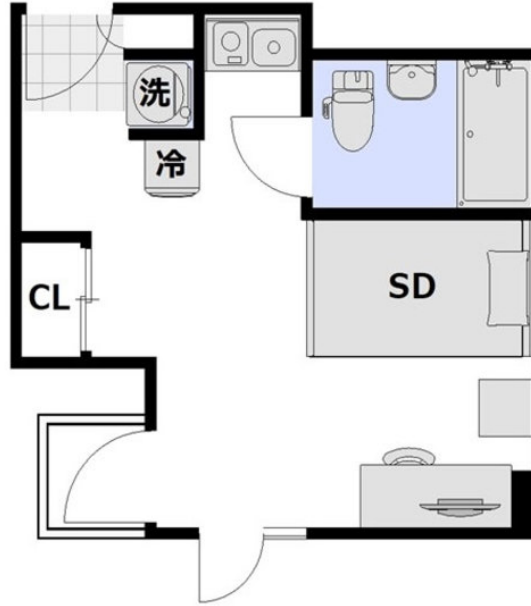

※間取りや下記の設備・備品の項目が異なる場合がございます。  
この物件は全室禁煙部屋でのご案内となります。予めご了承ください。

## □アットイン神田5-1

### 物件基本情報

住所	〒101-0046 東京都千代田区神田多町2-8 京王プレッソイン神田	
最寄駅	淡路町駅(東京メトロ丸ノ内線ほか) 徒歩3分 神田駅(京山手線ほか) 徒歩4分	
構造・間取	SRC造 2003年05月築 ワンルーム 22.13㎡	
周辺環境	≪ビジネスホテル≫京王プレッソイン神田 徒歩0分 ≪その他グルメ≫栄屋ミルクホール 徒歩1分 ≪その他学校≫東京都歯科医師会附属歯科衛生士専門学校 徒歩1分 ≪銀行≫芝信用金庫神田支店 徒歩1分 ≪駐車場≫メトロパーク神田司町2丁目 徒歩2分 ≪ファーストフード≫なか卯神田須田町店 徒歩2分 ≪その他グルメ≫カフェ・ペローチェ淡路町駅前店 徒歩2分 ≪ファーストフード≫松屋神田須田町店 徒歩2分	
主な設備	オートロック / エレベーター / 光WiFi使い放題 / ユニットバス / ガス給湯 / 温水洗浄便座 / 洗濯機 / 皿コンロ	
駐車場 (オプション)	なし	
利用料金表		
利用期間	利用料 (賃料+水道光熱費)	ルームクリーニング代
1ヶ月以上	11,180 円/日	48,400 円/契約
住宅保険		
ご利用料金	830円/月 (不課税)	