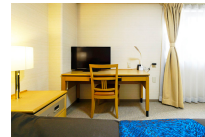

### 物件基本情報

住所	〒101-0046 東京都千代田区神田多町2-8 京王プレッソイン神田	
最寄駅	淡路町駅(東京メトロ丸ノ内線ほか) 徒歩3分 神田駅(京山手線ほか) 徒歩4分	
構造・間取	SRC造 2003年05月築 ワンルーム 22.13㎡	
周辺環境	≪ビジネスホテル≫京王プレッソイン神田 徒歩0分 ≪その他グルメ≫栄屋ミルクホール 徒歩1分 ≪その他学校≫東京都歯科医師会附属歯科衛生士専門学校 徒歩1分 ≪銀行≫芝信用金庫神田支店 徒歩1分 ≪駐車場≫メトロパーク神田司町2丁目 徒歩2分 ≪ファーストフード≫なか卯神田須田町店 徒歩2分 ≪その他グルメ≫カフェ・ペローチェ淡路町駅前店 徒歩2分 ≪ファーストフード≫松屋神田須田町店 徒歩2分	
主な設備	オートロック / エレベーター / 光WiFi使い放題 / ユニットバス / ガス給湯 / 温水洗浄便座 / 洗濯機 / 皿コンロ	
駐車場 (オプション)	なし	
利用料金表		
利用期間	利用料 (賃料+水道光熱費)	ルームクリーニング代
1ヶ月以上	11,180 円/日	48,400 円/契約
住宅保険		
ご利用料金	830円/月 (不課税)	