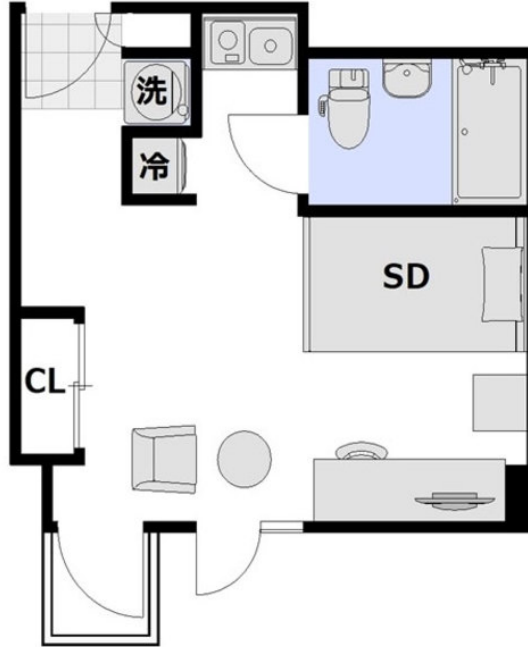

※間取りや下記の設備・備品の項目が異なる場合がございます。
この物件は全室禁煙部屋でのご案内となります。予めご了承ください。

□アットイン神田5-2

物件基本情報

住所	〒101-0046 東京都千代田区神田多町2-8 京王プレッソイン神田	
最寄駅	淡路町駅(東京メトロ丸ノ内線ほか) 徒歩3分 神田駅(京山手線ほか) 徒歩4分	
構造・間取	SRC造 2003年05月築 ワンルーム 24㎡	
周辺環境	<ビジネスホテル>京王プレッソイン神田 徒歩0分 <その他グルメ>栄屋ミルクホール 徒歩1分 <その他学校>東京都歯科医師会附属歯科衛生士専門学校 徒歩1分 <銀行>芝信用金庫神田支店 徒歩1分 <駐車場>メトロパーク神田司町2丁目 徒歩2分 <ファーストフード>なか卯神田須田町店 徒歩2分 <その他グルメ>カフェ・ペローチェ淡路町駅前店 徒歩2分 <ファーストフード>松屋神田須田町店 徒歩2分	
主な設備	オートロック / エレベーター / 光WiFi使い放題 / ユニットバス / ガス給湯 / 洗濯機 / 田コンロ	
駐車場 (オプション)	なし	
利用料金表		
利用期間	利用料 (賃料+水道光熱費)	ルームクリーニング代
1ヶ月以上	11,180 円/日	48,400 円/契約
住宅保険		
ご利用料金	830円/月 (不課税)	