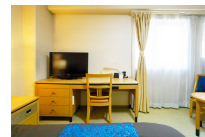

※間取りや下記の設備・備品の項目が異なる場合がございます。
この物件は全室禁煙部屋でのご案内となります。予めご了承ください。

□アットイン神田5-2

物件基本情報

住所	〒101-0046 東京都千代田区神田多町2-8 京王プレッソイン神田	
最寄駅	淡路町駅(東京メトロ丸ノ内線ほか) 徒歩3分 神田駅(京山手線ほか) 徒歩4分	
構造・間取	SRC造 2003年05月築 ワンルーム 24㎡	
周辺環境	<ビジネスホテル>京王プレッソイン神田 徒歩0分 <その他グルメ>栄屋ミルクホール 徒歩1分 <その他学校>東京都歯科医師会附属歯科衛生士専門学校 徒歩1分 <銀行>芝信用金庫神田支店 徒歩1分 <駐車場>メトロパーク神田司町2丁目 徒歩2分 <ファーストフード>なか卯神田須田町店 徒歩2分 <その他グルメ>カフェ・ペローチェ淡路町駅前店 徒歩2分 <ファーストフード>松屋神田須田町店 徒歩2分	
主な設備	オートロック / エレベーター / 光WiFi使い放題 / ユニットバス / ガス給湯 / 洗濯機 / 田コンロ	
駐車場 (オプション)	なし	
利用料金表		
利用期間	利用料 (賃料+水道光熱費)	ルームクリーニング代
1ヶ月以上	11,180 円/日	48,400 円/契約
住宅保険		
ご利用料金	830円/月 (不課税)	