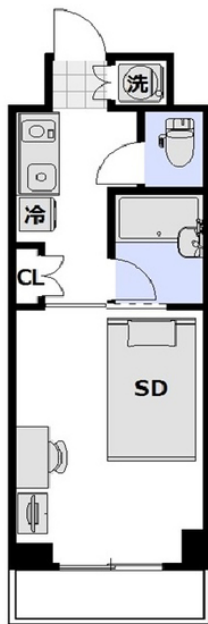

※間取りや下記の設備・備品の項目が異なる場合がございます。
この物件は全室禁煙部屋のご案内となります。予めご了承ください。

□アットイン蒲田5-2

物件基本情報

住所	〒144-0051 東京都大田区西蒲田8-23-3 ルーブル蒲田式番館							
最寄駅	蒲田駅(京浜東北線ほか) 徒歩 2分 京急蒲田駅(京急本線ほか) 徒歩 11分							
構造・間取	SRC造 2003年03月築 1K 20.5㎡							
周辺環境	≪生活雑貨≫Can★Do蒲田店 徒歩 3分 ≪生活雑貨≫ザ・ダイソー東急プラザ蒲田店 徒歩 3分 ≪その他グルメ≫銀だこハイボール酒場蒲田西口店 徒歩 3分 ≪その他グルメ≫イタリアントマトカフェジュニア蒲田西口店 徒歩 3分 ≪ホームセンター≫(株) 亀屋百貨店 徒歩 3分 ≪ドラッグストア≫コクミンドラッグ西蒲田店 徒歩 3分 ≪その他グルメ≫ドールコーヒーショップ蒲田西口店 徒歩 3分 ≪その他買い物≫東京靴流通センター蒲田西口サンライズ店 徒歩 3分							
主な設備	オートロック / エレベーター / 宅配ボックス / 光WiFi使い放題 / バス・トイレ別 / ガス給湯 / 浴室乾燥機 / 温水洗浄便座 / 洗濯機 / ガスコンロ / 24時間ゴミ出し可能							
駐車場 (オプション)	なし							
利用料金表	<table border="1"> <thead> <tr> <th>利用期間</th> <th>利用料 (賃料+水道光熱費)</th> <th>ルームクリーニング代</th> </tr> </thead> <tbody> <tr> <td>1ヶ月以上</td> <td>9,480 円/日</td> <td>48,400 円/契約</td> </tr> </tbody> </table>		利用期間	利用料 (賃料+水道光熱費)	ルームクリーニング代	1ヶ月以上	9,480 円/日	48,400 円/契約
利用期間	利用料 (賃料+水道光熱費)	ルームクリーニング代						
1ヶ月以上	9,480 円/日	48,400 円/契約						
住宅保険	<table border="1"> <tr> <td>ご利用料金</td> <td>830円/月 (不課税)</td> </tr> </table>		ご利用料金	830円/月 (不課税)				
ご利用料金	830円/月 (不課税)							