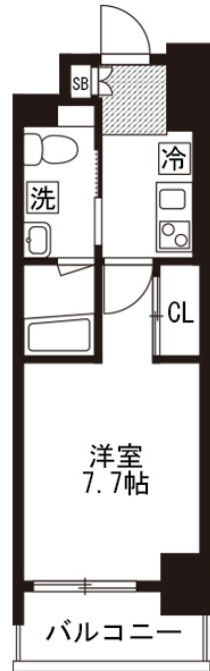

# アットイン横浜4

## 物件基本情報

住所	〒221-0057 神奈川県横浜市神奈川区青木町4-1 メインステージ横浜	
最寄駅	神奈川駅(京急本線)徒歩 3分 反町駅(東急東横線)徒歩 10分	
構造・間取	RC造 2007年08月築 1K 25.35㎡	
周辺環境	≪幼稚園・保育園≫ひびき金港町保育園 徒歩 2分 ≪コンビニ≫ローソン金港町店 徒歩 3分 ≪観光スポット≫本覚寺 徒歩 3分 ≪郵便局≫横浜ポートサイド内郵便局 徒歩 4分 ≪小学校≫横浜市立幸ヶ谷小学校 徒歩 4分 ≪コンビニ≫セブンイレブンコンカード横浜店 徒歩 4分 ≪銀行≫横浜銀行中央市場支店 徒歩 4分 ≪その他グルメ≫ドトールコーヒESHOP横浜鶴屋町店 徒歩 5分	
主な設備	オートロック / エレベーター / 宅配ボックス / 光WiFi使い放題 / バス・トイレ別 / ガス給湯 / 浴室乾燥機 / 温水洗浄便座 / 洗濯機 / 独立洗面台 / ガスコンロ / 24時間ゴミ出し可能	
駐車場 (オプション)	なし	
利用料金表		
利用期間	利用料 (賃料+水道光熱費)	ルームクリーニング代
1ヶ月以上	9,480 円/日	48,400 円/契約
住宅保険		
ご利用料金	830円/月 (不課税)	