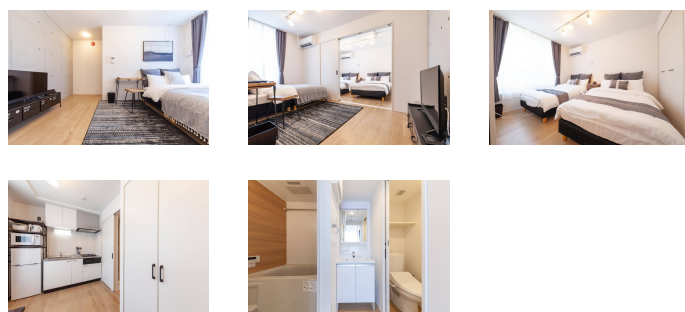

●アットイン早稲田2-2

物件基本情報

住所	〒171-0033 東京都豊島区高田2-8-1 LEGALAND学習院下	
最寄駅	学習院下駅(都営都電荒川線(ほか)) 徒歩 3分 面影橋駅(都営都電荒川線(ほか)) 徒歩 4分	
構造・間取	RC造 2019年05月築 2DK 46.36㎡	
周辺環境	≪スーパー≫よしや目白高田店 徒歩 2分 ≪ドラッグストア≫ココカラファイン目白高田店 徒歩 2分 ≪ディーラー≫日産自動車販売目白高田店 徒歩 2分 ≪その他学校≫早稲田文理専門学校 徒歩 2分 ≪小学校≫豊島区立高南小学校 徒歩 2分 ≪観光スポット≫金乗院(目白不動) 徒歩 2分 ≪その他レジャー≫ルネサンス早稲田 徒歩 3分 ≪郵便局≫豊島高田郵便局 徒歩 3分	
主な設備	オートロック / 光Wi-Fi使い放題 / バス・トイレ別 / ガス給湯 / 浴室乾燥機 / 温水洗浄便座 / 洗濯機 / 独立洗面台 / ガスコンロ	
駐車場 (オプション)	なし	
利用料金表		
利用期間	利用料 (賃料+水道光熱費)	ルームクリーニング代
1ヶ月以上	15,820 円/日	74,800 円/契約
住宅保険		
ご利用料金	830円/月 (不課税)	

こちらの物件はポケットWi-Fiのお貸し出しとなります。詳しくはスタッフまでお問い合わせ下さい。

物件の詳細や空室状況の確認、その他不明点など、いつでも気軽にお問い合わせください。

お電話でのお問い合わせ **0120-397-010**
受付時間10:00~17:00(土日祝16:00)

メールでのお問い合わせ **info@atinn.jp**
24時間受付中

ひとの幸せを想い もてなす
アットイン