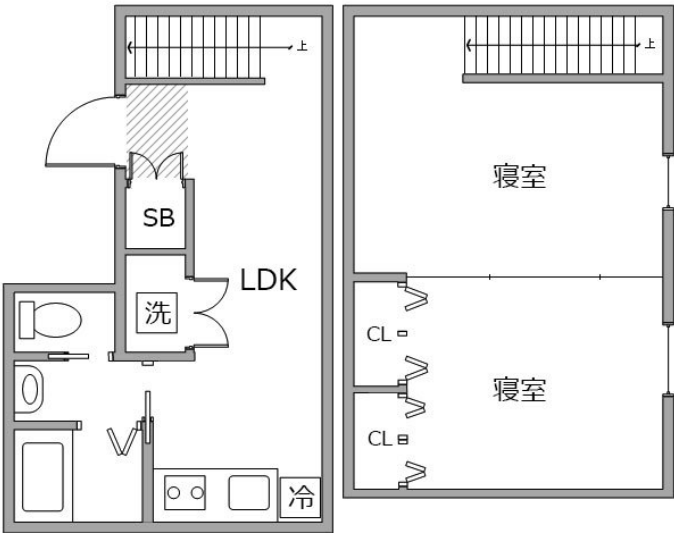

●アットイン早稲田2-2

物件基本情報

住所	〒171-0033 東京都豊島区高田2-8-1 LEGALAND学習院下	
最寄駅	学習院下駅(都営都電荒川線(ほか)) 徒歩 3分 面影橋駅(都営都電荒川線(ほか)) 徒歩 4分	
構造・間取	RC造 2019年05月築 2DK 46.36㎡	
周辺環境	≪スーパー≫よしや目白高田店 徒歩 2分 ≪ドラッグストア≫ココカラファイン目白高田店 徒歩 2分 ≪ディーラー≫日産自動車販売目白高田店 徒歩 2分 ≪その他学校≫早稲田文理専門学校 徒歩 2分 ≪小学校≫豊島区立高南小学校 徒歩 2分 ≪観光スポット≫金乗院(目白不動) 徒歩 2分 ≪その他レジャー≫ルネサンス早稲田 徒歩 3分 ≪郵便局≫豊島高田郵便局 徒歩 3分	
主な設備	オートロック / 光Wi-Fi使い放題 / バス・トイレ別 / ガス給湯 / 浴室乾燥機 / 温水洗浄便座 / 洗濯機 / 独立洗面台 / ガスコンロ	
駐車場 (オプション)	なし	
利用料金表		
利用期間	利用料 (賃料+水道光熱費)	ルームクリーニング代
1ヶ月以上	15,820 円/日	74,800 円/契約
住宅保険		
ご利用料金	830円/月 (不課税)	

こちらの物件はポケットWi-Fiのお貸し出しとなります。詳しくはスタッフまでお問い合わせ下さい。

物件の詳細や空室状況の確認、その他不明点など、いつでも気軽にお問い合わせください。

お電話でのお問い合わせ **0120-397-010**
受付時間10:00~17:00(土日祝16:00)

メールでのお問い合わせ **info@atinn.jp**
24時間受付中

ひとの幸せを想い もてなす
アットイン