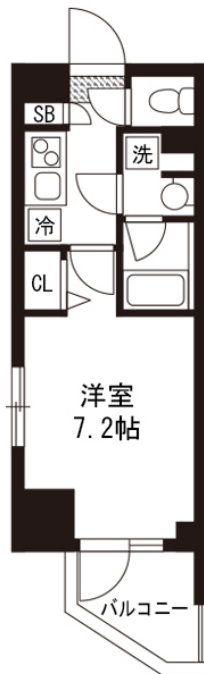

※画像が現況と異なる場合は、現況を優先いたします。
禁煙のお部屋のご用意がございます。ご希望の際にはお申し付けください。

【スペシャルSALE】◆アットイン横浜 関内7-1

物件基本情報

住所	〒232-0031 神奈川県横浜市南区永楽町1-6-6 ガーラ・グランディ横浜関内
最寄駅	伊勢佐木長者町駅(横浜市営地下鉄ブルーラインほか) 徒歩 8分 阪東橋駅(横浜市営地下鉄ブルーラインほか) 徒歩 8分
構造・間取	RC造 2021年10月築 1K 22.5㎡
周辺環境	≪冠婚葬祭場≫セレモニーホール奉誠殿 徒歩 4分 ≪ドラッグストア≫ドラッグストアスマイル横浜橋2号店 徒歩 4分 ≪ドラッグストア≫ドラッグストアスマイル横浜橋店 徒歩 4分 ≪スーパー≫まいばすけっと横浜橋店 徒歩 4分 ≪生活雑貨≫ザ・ダイソー横浜橋通商店街店 徒歩 4分 ≪生活雑貨≫Can★Do横浜橋通商店街店 徒歩 4分 ≪消防≫中消防署 徒歩 4分 ≪病院≫横浜済済会病院 徒歩 4分

主な設備	オートロック / エレベーター / 宅配ボックス / 光WiFi使い放題 / バス・トイレ別 / ガス給湯 / 浴室乾燥機 / 温水洗浄便座 / 洗濯機 / 独立洗面台 / ガスコンロ / 24時間ゴミ出し可能

駐車場 (オプション)	徒歩 0分 1,050円/日

利用料金表

利用期間	利用料 (賃料+水道光熱費)	ルームクリーニング代
1ヶ月以上	4,820 円/日	48,400 円/契約

住宅保険

ご利用料金	830円/月 (不課税)

駐車場をご利用の場合には別途ご利用料金が発生いたします。 [駐車場料金] 1,050円/日