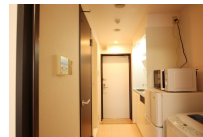

## 物件基本情報

住所	〒194-0021 東京都町田市中町2-11-9 ベル・メゾン	
最寄駅	町田駅(JR横浜線ほか) 徒歩 10分 相模大野駅(小田急小田原線ほか) 徒歩 35分	
構造・間取	RC造 2007年08月築 1K 18㎡	
周辺環境	《図書館》町田市立ささびあ図書館 徒歩 1分 《官公署》町田市保健所 徒歩 2分 《住宅展示場》アイフルホーム町田店展示場 徒歩 2分 《コンビニ》サンクス町田あけぼの病院前店 徒歩 3分 《ファミレス》木曾路町田店 徒歩 3分 《スーパー》same栄通り中町店 徒歩 4分 《銀行》山梨中央銀行町田支店 徒歩 4分 《コンビニ》ファミリーマート町田中町一丁目店 徒歩 4分	
主な設備	オートロック / エレベーター / 光WiFi使い放題 / バス・トイレ別 / ガス給湯 / 浴室乾燥機 / 洗濯機 / ガスコンロ / 快適テレワーク	
駐車場 (オプション)	なし	
利用料金表		
利用期間	利用料 (賃料+水道光熱費)	ルームクリーニング代
1ヶ月以上	4,180 円/日	48,400 円/契約
住宅保険		
ご利用料金	830円/月 (不課税)	