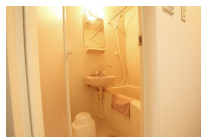

## 物件基本情報

住所	〒194-0021 東京都町田市中町2-11-9 ベル・メゾン	
最寄駅	町田駅(JR横浜線ほか) 徒歩 10分 相模大野駅(小田急小田原線ほか) 徒歩 35分	
構造・間取	RC造 2007年08月築 1K 18㎡	
周辺環境	《図書館》町田市立ささびあ図書館 徒歩 1分 《官公署》町田市保健所 徒歩 2分 《住宅展示場》アイフルホーム町田店展示場 徒歩 2分 《コンビニ》サンクス町田あけぼの病院前店 徒歩 3分 《ファミレス》木曾路町田店 徒歩 3分 《スーパー》same栄通り中町店 徒歩 4分 《銀行》山梨中央銀行町田支店 徒歩 4分 《コンビニ》ファミリーマート町田中町一丁目店 徒歩 4分	
主な設備	オートロック / エレベーター / 光WiFi使い放題 / バス・トイレ別 / ガス給湯 / 浴室乾燥機 / 洗濯機 / ガスコンロ / 快適テレワーク	
駐車場 (オプション)	なし	
利用料金表		
利用期間	利用料 (賃料+水道光熱費)	ルームクリーニング代
1ヶ月以上	4,180 円/日	48,400 円/契約
住宅保険		
ご利用料金	830円/月 (不課税)	