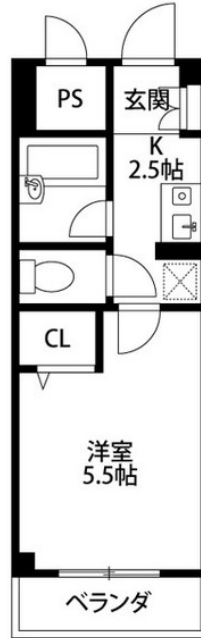

本厚木駅徒歩7分・厚木駅徒歩26分。人気のバス・トイレ別のお部屋

## 物件基本情報

住所	〒243-0017 神奈川県厚木市栄町1-1-5 ジュネス厚木	
最寄駅	本厚木駅(小田急小田原線(ま)) 徒歩 7分 厚木駅(JR相模線(ま)) 徒歩 26分	
構造・間取	RC造 1997年04月築 1K 21.35㎡	
周辺環境	<<幼稚園・保育園>>ポノ保育園 徒歩 2分 <<幼稚園・保育園>>YMC厚木保育園ホサナ 徒歩 2分 <<ファミレス>>ロイヤルホスト厚木栄町店 徒歩 2分 <<病院>>特定医療法人仁厚会仁厚会病院 徒歩 2分 <<銀行>>ゆうちょ銀行厚木店 徒歩 3分 <<ファミレス>>江戸前びっくり寿司厚木店 徒歩 3分 <<生活雑貨>>ザ・ダイソー本厚木中町店 徒歩 3分 <<ファミレス>>焼肉酒家牛角本厚木店 徒歩 3分	
主な設備	エレベーター / 光WiFi使い放題 / バス・トイレ別 / ガス給湯 洗濯機 / ガスコンロ / 快適テレワーク	
駐車場 (オプション)	なし	
利用料金表		
利用期間	利用料 (賃料+水道光熱費)	ルームクリーニング代
1ヶ月以上	3,840 円/日	48,400 円/契約
住宅保険		
ご利用料金	830円/月 (不課税)	