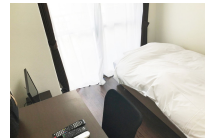

本厚木駅徒歩7分・厚木駅徒歩26分。人気のバス・トイレ別のお部屋

【スペシャルSALE】アットイン本厚木 2

物件基本情報

住所	〒243-0017 神奈川県厚木市栄町1-1-5 ジュネス厚木	
最寄駅	本厚木駅(小田急小田原線(ま)) 徒歩 7分 厚木駅(JR相模線(ま)) 徒歩 26分	
構造・間取	RC造 1997年04月築 1K 21.35㎡	
周辺環境	<<幼稚園・保育園>>ポノ保育園 徒歩 2分 <<幼稚園・保育園>>YMC厚木保育園ホサナ 徒歩 2分 <<ファミレス>>ロイヤルホスト厚木栄町店 徒歩 2分 <<病院>>特定医療法人仁厚会仁厚会病院 徒歩 2分 <<銀行>>ゆうちょ銀行厚木店 徒歩 3分 <<ファミレス>>江戸前びっくり寿司厚木店 徒歩 3分 <<生活雑貨>>ザ・ダイソー本厚木中町店 徒歩 3分 <<ファミレス>>焼肉酒家牛角本厚木店 徒歩 3分	
主な設備	エレベーター / 光WiFi使い放題 / バス・トイレ別 / ガス給湯 洗濯機 / ガスコンロ / 快適テレワーク	
駐車場 (オプション)	なし	
利用料金表		
利用期間	利用料 (賃料+水道光熱費)	ルームクリーニング代
1ヶ月以上	3,840 円/日	48,400 円/契約
住宅保険		
ご利用料金	830円/月 (不課税)