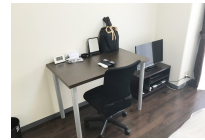

## 物件基本情報

住所	〒243-0017 神奈川県厚木市栄町1-1-5 ジュネス厚木	
最寄駅	本厚木駅(小田急小田原線(ま)) 徒歩 7分 厚木駅(JR相模線(ま)) 徒歩 26分	
構造・間取	RC造 1997年04月築 1K 21.35㎡	
周辺環境	<<幼稚園・保育園>>ポノ保育園 徒歩 2分 <<幼稚園・保育園>>YMC厚木保育園ホサナ 徒歩 2分 <<ファミレス>>ロイヤルホスト厚木栄町店 徒歩 2分 <<病院>>特定医療法人仁厚会仁厚会病院 徒歩 2分 <<銀行>>ゆうちょ銀行厚木店 徒歩 3分 <<ファミレス>>江戸前びっくり寿司厚木店 徒歩 3分 <<生活雑貨>>ザ・ダイソー本厚木中町店 徒歩 3分 <<ファミレス>>焼肉酒家牛角本厚木店 徒歩 3分	
主な設備	エレベーター / 光WiFi使い放題 / バス・トイレ別 / ガス給湯 洗濯機 / ガスコンロ / 快適テレワーク	
駐車場 (オプション)	なし	
利用料金表		
利用期間	利用料 (賃料+水道光熱費)	ルームクリーニング代
1ヶ月以上	3,840 円/日	48,400 円/契約
住宅保険		
ご利用料金	830円/月 (不課税)	