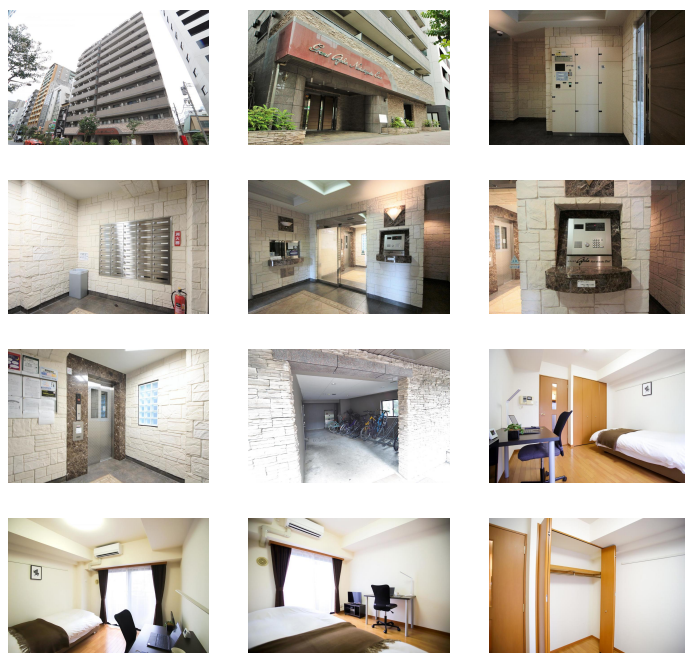

西新宿五丁目駅徒歩4分・都庁前駅徒歩8分。新宿中央公園も徒歩圏内です

【スペシャルSALE】◆アットイン新宿 2-1

物件基本情報

住所	〒160-0023 東京都新宿区西新宿5丁目10-12 グランド・ガーラ西新宿EAST
最寄駅	西新宿五丁目駅(都営大江戸線ほか) 徒歩 4分 都庁前駅(都営大江戸線ほか) 徒歩 8分
構造・間取	SRC造 2002年04月築 1K 19.98㎡
周辺環境	《ビジネスホテル》東急ステイ西新宿 徒歩 1分 《ファーストフード》すき家西新宿五丁目駅前店 徒歩 1分 《ファーストフード》CoCo壱番屋西新宿五丁目駅前通店 徒歩 2分 《ドラッグストア》どらっくはまばす西新宿店 徒歩 2分 《レンタカー》タイムズカー西新宿五丁目駅前店 徒歩 2分 《その他学校》東放学園映画専門学校 徒歩 2分 《ファミレス》かき道楽西新宿5丁目店 徒歩 2分 《ドラッグストア》トモス西新宿5丁目店 徒歩 3分

主な設備	オートロック / エレベーター / 宅配ボックス / 光WiFi使い放題 / バス・トイレ別 / ガス給湯 / 浴室乾燥機 / 温水洗浄便座 / 洗濯機 / ガスコンロ / 快適テレワーク / 24時間ゴミ出し可能

駐車場 (オプション)	なし

利用料金表

利用期間	利用料 (賃料+水道光熱費)	ルームクリーニング代
1ヶ月以上	5,640 円/日	48,400 円/契約

住宅保険

ご利用料金	830円/月 (不課税)

物件の詳細や空室状況の確認、その他ご不明点など、いつでも気軽にお問い合わせください。

お問い合わせ

0120-397-010
受付時間10:00~17:00(土日祝16:00)

info@atinn.jp
24時間受付中

ひとの幸せを想い もてなす
atinn アットイン