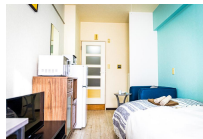

JR川崎駅まで徒歩8分。1Pソファ、室内に合わせた家具家電を取り揃えています。コンビニ・ドラッグストアが徒歩圏内に！
この物件は全室禁煙部屋のご案内となります。予めご了承ください。

【スペシャルSALE】アットイン川崎 16-1

物件基本情報

住所	〒212-0016 神奈川県川崎市幸区南幸町2-4-3 プラーズ南幸町II	
最寄駅	川崎駅(JR東海道本線(東京～熱海)ほか) 徒歩 11分 京急川崎駅(京急本線ほか) 徒歩 13分	
構造・間取	RC造 1988年01月築 ワンルーム 18㎡	
周辺環境	≪コンビニ≫スリーエフ川崎南河原店 徒歩 1分 ≪消防≫幸消防署南河原消防出張所 徒歩 1分 ≪コンビニ≫ファミリーマート川崎南幸町店 徒歩 2分 ≪ドラッグストア≫くすりセレクト南幸町店 徒歩 2分 ≪銀行≫横浜銀行御幸支店 徒歩 2分 ≪コンビニ≫セブンイレブン川崎中幸町店 徒歩 2分 ≪本屋≫田口書店 徒歩 2分 ≪ドラッグストア≫ドラッグストアヒノミ川崎西口店 徒歩 3分	
主な設備	エレベーター / 光Wi-Fi使い放題 / ユニットバス / ガス給湯 / 洗濯機 IHコンロ / ソファ	
駐車場 (オプション)	なし	
利用料金表		
利用期間	利用料 (賃料+水道光熱費)	ルームクリーニング代
1ヶ月以上	4,280 円/日	48,400 円/契約
住宅保険		
ご利用料金	830円/月 (不課税)	