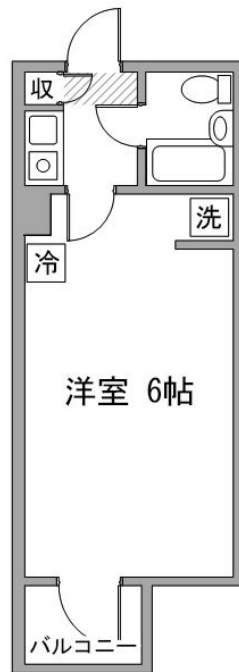

JR川崎駅まで徒歩8分。1Pソファ、室内に合わせた家具家電を取り揃えています。コンビニ・ドラッグストアが徒歩圏内に！
この物件は全室禁煙部屋のご案内となります。予めご了承ください。

【スペシャルSALE】アットイン川崎 16-1

物件基本情報

住所	〒212-0016 神奈川県川崎市幸区南幸町2-4-3 プラーズ南幸町II	
最寄駅	川崎駅(JR東海道本線(東京～熱海)ほか) 徒歩 11分 京急川崎駅(京急本線ほか) 徒歩 13分	
構造・間取	RC造 1988年01月築 ワンルーム 18㎡	
周辺環境	≪コンビニ≫スリーエフ川崎南河原店 徒歩 1分 ≪消防≫幸消防署南河原消防出張所 徒歩 1分 ≪コンビニ≫ファミリーマート川崎南幸町店 徒歩 2分 ≪ドラッグストア≫くすりセレクト南幸町店 徒歩 2分 ≪銀行≫横浜銀行御幸支店 徒歩 2分 ≪コンビニ≫セブンイレブン川崎中幸町店 徒歩 2分 ≪本屋≫田口書店 徒歩 2分 ≪ドラッグストア≫ドラッグストアヒノミ川崎西口店 徒歩 3分	
主な設備	エレベーター / 光Wi-Fi使い放題 / ユニットバス / ガス給湯 / 洗濯機 IHコンロ / ソファ	
駐車場 (オプション)	なし	
利用料金表		
利用期間	利用料 (賃料+水道光熱費)	ルームクリーニング代
1ヶ月以上	4,280 円/日	48,400 円/契約
住宅保険		
ご利用料金	830円/月 (不課税)	