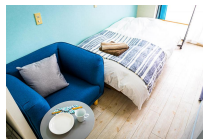

JR川崎駅まで徒歩8分。1Pソファ、室内に合わせた家具家電を取り揃えています。コンビニ・ドラッグストアが徒歩圏内に！
この物件は全室禁煙部屋のご案内となります。予めご了承ください。

【スペシャルSALE】アットイン川崎 16-1

物件基本情報

住所	〒212-0016 神奈川県川崎市幸区南幸町2-4-3 プラーズ南幸町II	
最寄駅	川崎駅(JR東海道本線(東京～熱海)ほか) 徒歩 11分 京急川崎駅(京急本線ほか) 徒歩 13分	
構造・間取	RC造 1988年01月築 ワンルーム 18㎡	
周辺環境	≪コンビニ≫スリーエフ川崎南河原店 徒歩 1分 ≪消防≫幸消防署南河原消防出張所 徒歩 1分 ≪コンビニ≫ファミリーマート川崎南幸町店 徒歩 2分 ≪ドラッグストア≫くすりセレクト南幸町店 徒歩 2分 ≪銀行≫横浜銀行御幸支店 徒歩 2分 ≪コンビニ≫セブンイレブン川崎中幸町店 徒歩 2分 ≪本屋≫田口書店 徒歩 2分 ≪ドラッグストア≫ドラッグストアヒノミ川崎西口店 徒歩 3分	
主な設備	エレベーター / 光Wi-Fi使い放題 / ユニットバス / ガス給湯 / 洗濯機 IHコンロ / ソファ	
駐車場 (オプション)	なし	
利用料金表		
利用期間	利用料 (賃料+水道光熱費)	ルームクリーニング代
1ヶ月以上	4,280 円/日	48,400 円/契約
住宅保険		
ご利用料金	830円/月 (不課税)	