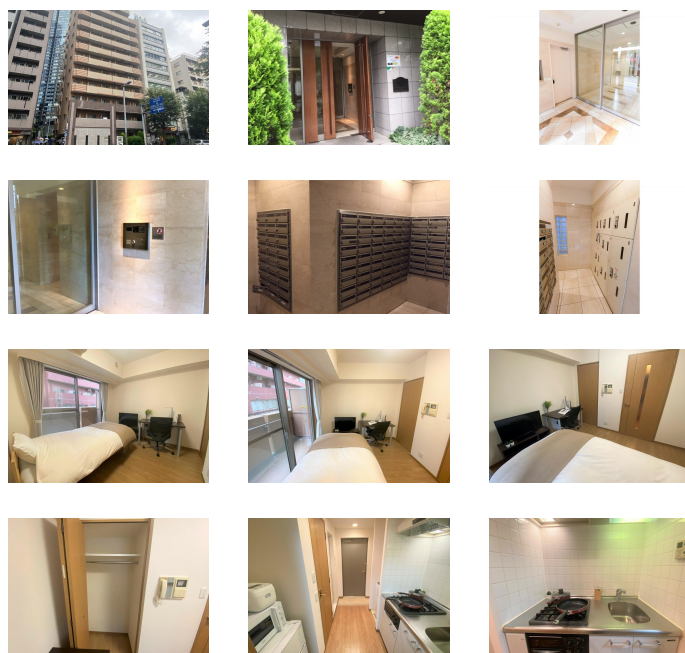

駅、コンビニすぐ近く！新宿中央公園でリフレッシュも。
この物件は全室禁煙部屋のご案内となります。予めご了承ください。

【スペシャルSALE】アットイン新宿 3-1

物件基本情報

住所	〒160-0023 東京都新宿区西新宿6-16-13 メインステージ西新宿
最寄駅	西新宿五丁目駅(都営大江戸線)徒歩 7分 都庁前駅(都営大江戸線)徒歩 8分

構造・間取	RC造 2004年02月築 1K 20.17㎡

周辺環境	≪ドラッグストア≫ドラッグセイムス西新宿6丁目店 徒歩 1分 ≪大使館・領事館≫在東京ツバル名誉総領事館 徒歩 1分 ≪幼稚園・保育園≫アスク西新宿保育園 徒歩 1分 ≪ファーストフード≫Coco老番屋西新宿五丁目駅前通店 徒歩 2分 ≪ビジネスホテル≫東急ステイ西新宿 徒歩 2分 ≪銀行≫西京信用金庫西新宿支店 徒歩 2分 ≪ドラッグストア≫どらっくばす西新宿店 徒歩 2分 ≪ホール・会館≫ベルサール新宿 徒歩 2分

主な設備	オートロック / エレベーター / 宅配ボックス / 光WiFi使い放題 / バス・トイレ別 / ガス給湯 / 浴室乾燥機 / 洗濯機 / ガスコンロ / 快適テレワーク / 24時間ゴミ出し可能

駐車場 (オプション)	なし

利用料金表

利用期間	利用料 (賃料+水道光熱費)	ルームクリーニング代
1ヶ月以上	5,640 円/日	48,400 円/契約

住宅保険

ご利用料金	830円/月 (不課税)

物件の詳細や空室状況の確認、その他ご不明な点など、いつでも気軽にお問い合わせください。

お電話でのお問い合わせ メールでのお問い合わせ

0120-397-010 **info@atinn.jp**

受付時間10:00~17:00(土日祝16:00)

24時間受付中

ひとの幸せを想い もてなす
アットイン