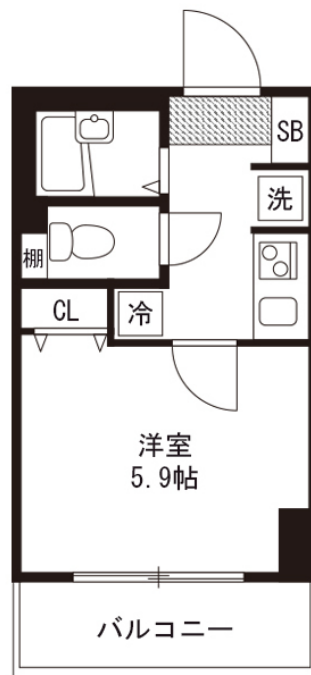

駅、コンビニすぐ近く！新宿中央公園でリフレッシュも。
この物件は全室禁煙部屋のご案内となります。予めご了承ください。

【スペシャルSALE】アットイン新宿 3-1

物件基本情報

住所	〒160-0023 東京都新宿区西新宿6-16-13 メインステージ西新宿
最寄駅	西新宿五丁目駅(都営大江戸線)徒歩 7分 都庁前駅(都営大江戸線)徒歩 8分

構造・間取	RC造 2004年02月築 1K 20.17㎡

周辺環境	≪ドラッグストア≫ドラッグセイムス西新宿6丁目店 徒歩 1分 ≪大使館・領事館≫在東京ツバル名誉総領事館 徒歩 1分 ≪幼稚園・保育園≫アスク西新宿保育園 徒歩 1分 ≪ファーストフード≫Coco老番屋西新宿五丁目駅前通店 徒歩 2分 ≪ビジネスホテル≫東急ステイ西新宿 徒歩 2分 ≪銀行≫西京信用金庫西新宿支店 徒歩 2分 ≪ドラッグストア≫どらっくばす西新宿店 徒歩 2分 ≪ホール・会館≫ベルサール新宿 徒歩 2分

主な設備	オートロック / エレベーター / 宅配ボックス / 光WiFi使い放題 / バス・トイレ別 / ガス給湯 / 浴室乾燥機 / 洗濯機 / ガスコンロ / 快適テレワーク / 24時間ゴミ出し可能

駐車場 (オプション)	なし

利用料金表

利用期間	利用料 (賃料+水道光熱費)	ルームクリーニング代
1ヶ月以上	5,640 円/日	48,400 円/契約

住宅保険

ご利用料金	830円/月 (不課税)

物件の詳細や空室状況の確認、その他ご不明な点など、いつでも気軽にお問い合わせください。

お電話でのお問い合わせ メールでのお問い合わせ

0120-397-010 **info@atinn.jp**

受付時間10:00~17:00(土日祝16:00)

24時間受付中

ひとの幸せを想い もてなす
アットイン