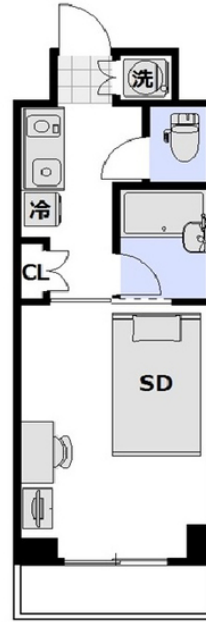

※間取りや下記の設備・備品の項目が異なる場合がございます。
この物件は全室禁煙部屋のご案内となります。予めご了承ください。

【スペシャルSALE】 □アットイン蒲田 5-2

物件基本情報

住所	〒144-0051 東京都大田区西蒲田8-23-3 ルーブル蒲田武番館	
最寄駅	蒲田駅(京浜東北線ほか) 徒歩 2分 京急蒲田駅(京急本線ほか) 徒歩 11分	
構造・間取	SRC造 2003年03月築 1K 20.5㎡	
周辺環境	≪生活雑貨≫Can★Do蒲田店 徒歩 3分 ≪生活雑貨≫ザ・ダイソー東急プラザ蒲田店 徒歩 3分 ≪その他グルメ≫銀だこハイボール酒場蒲田西口店 徒歩 3分 ≪その他グルメ≫イタリアントマトカフェジュニア蒲田西口店 徒歩 3分 ≪ホームセンター≫(株) 亀屋百貨店 徒歩 3分 ≪ドラッグストア≫コクミンドラッグ西蒲田店 徒歩 3分 ≪その他グルメ≫ドトールコーヒージャパン蒲田西口店 徒歩 3分 ≪その他買い物≫東京靴流通センター蒲田西口サンライズ店 徒歩 3分	
主な設備	オートロック / エレベーター / 宅配ボックス / 光WiFi使い放題 / バス・トイレ別 / ガス給湯 / 浴室乾燥機 / 温水洗浄便座 / 洗濯機 / ガスコンロ / 24時間ゴミ出し可能	
駐車場 (オプション)	なし	

利用料金表

利用期間	利用料 (賃料+水道光熱費)	ルームクリーニング代
1ヶ月以上	5,400 円/日	48,400 円/契約

住宅保険

ご利用料金	830円/月 (不課税)