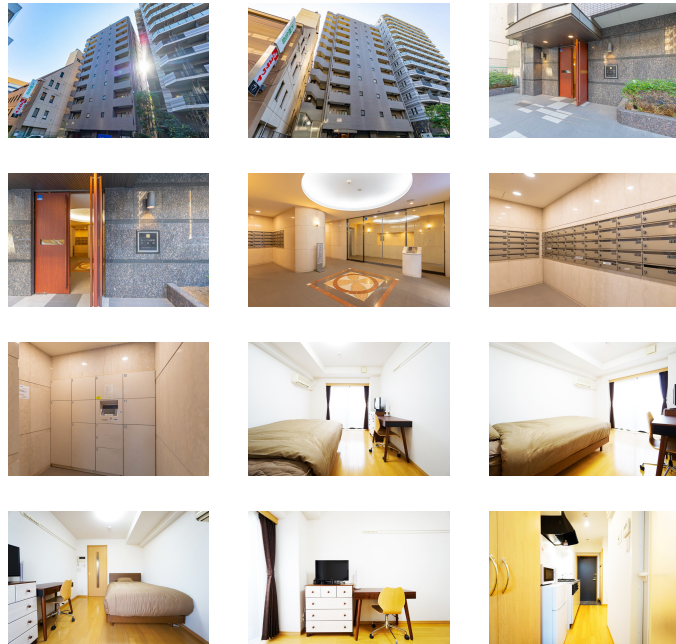

※間取りや下記の設備・備品の項目が異なる場合がございます。
この物件は全室禁煙部屋のご案内となります。予めご了承ください。

【スペシャルSALE】 □アットイン蒲田 5-2

物件基本情報

住所	〒144-0051 東京都大田区西蒲田8-23-3 ルーブル蒲田武番館	
最寄駅	蒲田駅(京浜東北線ほか) 徒歩 2分 京急蒲田駅(京急本線ほか) 徒歩 11分	
構造・間取	SRC造 2003年03月築 1K 20.5㎡	
周辺環境	≪生活雑貨≫Can★Do蒲田店 徒歩 3分 ≪生活雑貨≫ザ・ダイソー東急プラザ蒲田店 徒歩 3分 ≪その他グルメ≫銀だこハイボール酒場蒲田西口店 徒歩 3分 ≪その他グルメ≫イタリアントマトカフェジュニア蒲田西口店 徒歩 3分 ≪ホームセンター≫(株) 亀屋百貨店 徒歩 3分 ≪ドラッグストア≫コクミンドラッグ西蒲田店 徒歩 3分 ≪その他グルメ≫ドトールコーヒージャパン蒲田西口店 徒歩 3分 ≪その他買い物≫東京靴流通センター蒲田西口サンライズ店 徒歩 3分	
主な設備	オートロック / エレベーター / 宅配ボックス / 光WiFi使い放題 / バス・トイレ別 / ガス給湯 / 浴室乾燥機 / 温水洗浄便座 / 洗濯機 / ガスコンロ / 24時間ゴミ出し可能	
駐車場 (オプション)	なし	

利用料金表

利用期間	利用料 (賃料+水道光熱費)	ルームクリーニング代
1ヶ月以上	5,400 円/日	48,400 円/契約

住宅保険

ご利用料金	830円/月 (不課税)