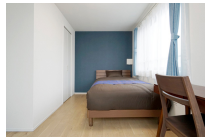

【スペシャルSALE】 □アットイン東陽町3-5

物件基本情報

住所	〒135-0016 東京都江東区東陽5-15-1 レジデンストーキョー東陽町
最寄駅	木場駅(東京メトロ東西線ほか) 徒歩 9分 東陽町駅(東京メトロ東西線ほか) 徒歩 10分
構造・間取	RC造 2018年09月築 1K 19.95㎡
周辺環境	≪幼稚園・保育園≫東陽さくら保育園 徒歩 1分 ≪本屋≫星霜軒 徒歩 1分 ≪コンビニ≫セブンイレブン江東東陽5丁目店 徒歩 2分 ≪本屋≫(有) 木村屋書店 徒歩 2分 ≪スーパー≫まいばすけっと東陽5丁目店 徒歩 3分 ≪駐車場≫木場公園第1駐車場 徒歩 3分 ≪レンタカー≫トヨタモビリティサービス木場店 徒歩 3分 ≪幼稚園・保育園≫江東区東陽保育ルーム 徒歩 4分

主な設備
オートロック / 宅配ボックス / 光WiFi使い放題 / バス・トイレ別 / ガス給湯 / 浴室乾燥機 / 洗濯機 / IHコンロ

駐車場 (オプション)
なし

利用料金表

利用期間	利用料 (賃料+水道光熱費)	ルームクリーニング代
1ヶ月以上	5,460 円/日	48,400 円/契約

住宅保険

ご利用料金 830円/月 (不課税)

※間取りや下記の設備・備品の項目が異なる場合がございます。