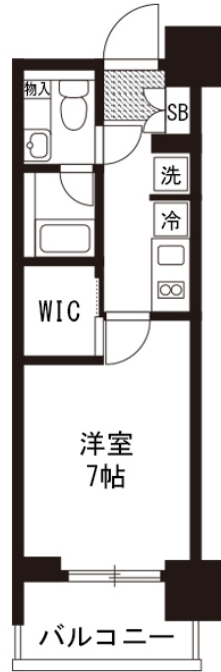

アットイン豊洲3

物件基本情報

住所	〒135-0062 東京都江東区東雲1-2-8 Le・Lion TOYOSU WATER FRONT							
最寄駅	豊洲駅(東京メトロ有楽町線(ほか)) 徒歩 13 分 新豊洲駅(ゆりかもめ(ほか)) 徒歩 14 分							
構造・間取	RC造 2009年02月築 1K 24.5㎡							
周辺環境	《コンビニ》セブンイレブン東雲1丁目店 徒歩 0 分 《スーパー》イオン東雲店 徒歩 2 分 《ファーストフード》ミスタードーナツイオン東雲ショップ 徒歩 2 分 《ファミレス》リンガーハットイオン東雲店 徒歩 2 分 《ファーストフード》31アイスクリームイオン東雲店 徒歩 2 分 《銀行》ゆうちょ銀行本店イオン東雲店内出張所 徒歩 2 分 《ファーストフード》ケンタッキーフライドチキンイオン東雲店 徒歩 2 分 《ファーストフード》すき家イオン東雲店 徒歩 2 分							
主な設備	オートロック / エレベーター / 宅配ボックス / 光WiFi使い放題 / バス・トイレ別 / ガス給湯 / 浴室乾燥機 / 温水洗浄便座 / 洗濯機 / 独立洗面台 / ガスコンロ / 24時間ゴミ出し可能							
駐車場 (オプション)	なし							
利用料金表	<table border="1"> <thead> <tr> <th>利用期間</th> <th>利用料 (賃料+水道光熱費)</th> <th>ルームクリーニング代</th> </tr> </thead> <tbody> <tr> <td>1ヶ月以上</td> <td>12,540 円/日</td> <td>48,400 円/契約</td> </tr> </tbody> </table>		利用期間	利用料 (賃料+水道光熱費)	ルームクリーニング代	1ヶ月以上	12,540 円/日	48,400 円/契約
利用期間	利用料 (賃料+水道光熱費)	ルームクリーニング代						
1ヶ月以上	12,540 円/日	48,400 円/契約						
住宅保険	<table border="1"> <tr> <td>ご利用料金</td> <td>830円/月 (不課税)</td> </tr> </table>		ご利用料金	830円/月 (不課税)				
ご利用料金	830円/月 (不課税)							