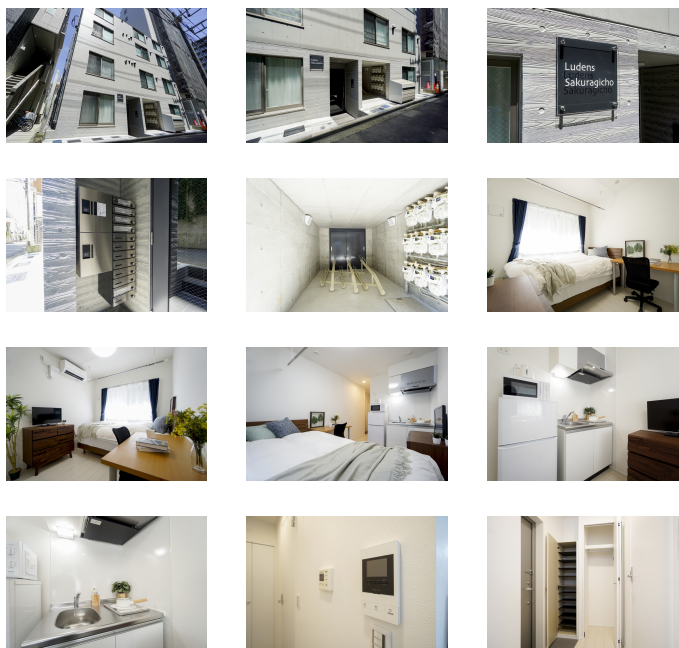

最寄りの桜木町駅周辺は色んな商業施設もあり、便利な地域です
この物件は全室禁煙部屋のご案内となります。予めご了承ください。

アットイン横浜桜木町10-1

物件基本情報

住所	〒220-0022 神奈川県横浜市西区花咲町4-106-3 Ludens桜木町
最寄駅	桜木町駅(JR根岸線ほか) 徒歩 7分 日ノ出町駅(京急本線ほか) 徒歩 12分
構造・間取	RC造 2022年04月築 ワンルーム 18.02㎡
周辺環境	《ホール・会館》神奈川県立音楽堂 徒歩 2分 《図書館》神奈川県立図書館 徒歩 3分 《銀行》横浜銀行みなとみらい支店 徒歩 3分 《銀行》横浜銀行本店 徒歩 3分 《ビジネスホテル》網の湯ホテルテラス横浜桜木町 徒歩 3分 《高速道路》首都高速神奈川11号横羽線みなとみらい出入口 徒歩 3分 《コンビニ》ファミリーマートMM日石ビル店 徒歩 3分 《冠婚葬祭場》伊勢山ヒルズ 徒歩 4分

主な設備	オートロック / 宅配ボックス / 光WiFi使い放題 / パス・トイレ別 / ガス給湯 / 浴室乾燥機 / 温水洗浄便座 / 洗濯機 / 独立洗面台 / IHコンロ
駐車場 (オプション)	なし

利用料金表		
利用期間	利用料 (賃料+水道光熱費)	ルームクリーニング代
1ヶ月以上	8,020 円/日	48,400 円/契約

住宅保険	
ご利用料金	830円/月 (不課税)

【間取りについて】
間取りは2タイプございます。空室状況により、ご案内が異なりますので、タイプはお選びいただけません。予めご了承くださいませ。