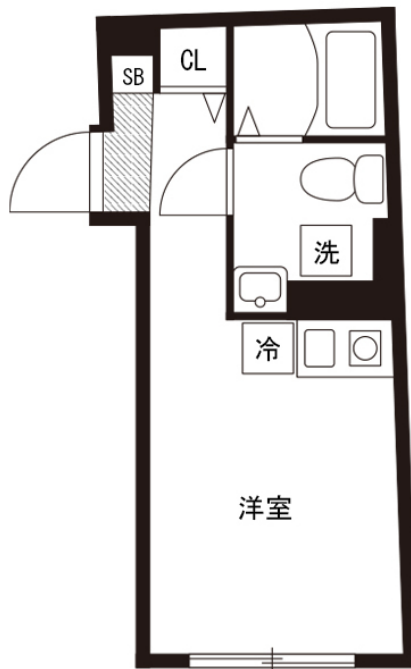

最寄りの桜木町駅周辺は色んな商業施設もあり、便利な地域です
この物件は全室禁煙部屋のご案内となります。予めご了承ください。

アットイン横浜桜木町10-1

物件基本情報

住所	〒220-0022 神奈川県横浜市西区花咲町4-106-3 Ludens桜木町
最寄駅	桜木町駅(JR根岸線ほか) 徒歩 7分 日ノ出町駅(京急本線ほか) 徒歩 12分
構造・間取	RC造 2022年04月築 ワンルーム 18.02㎡
周辺環境	《ホール・会館》神奈川県立音楽堂 徒歩 2分 《図書館》神奈川県立図書館 徒歩 3分 《銀行》横浜銀行みなとみらい支店 徒歩 3分 《銀行》横浜銀行本店 徒歩 3分 《ビジネスホテル》網の湯ホテルテラス横浜桜木町 徒歩 3分 《高速道路》首都高速神奈川11号横羽線みなとみらい出入口 徒歩 3分 《コンビニ》ファミリーマートMM日石ビル店 徒歩 3分 《冠婚葬祭場》伊勢山ヒルズ 徒歩 4分

主な設備	オートロック / 宅配ボックス / 光WiFi使い放題 / パス・トイレ別 / ガス給湯 / 浴室乾燥機 / 温水洗浄便座 / 洗濯機 / 独立洗面台 / IHコンロ
駐車場 (オプション)	なし

利用料金表		
利用期間	利用料 (賃料+水道光熱費)	ルームクリーニング代
1ヶ月以上	8,020 円/日	48,400 円/契約

住宅保険	
ご利用料金	830円/月 (不課税)

【間取りについて】
間取りは2タイプございます。空室状況により、ご案内が異なりますので、タイプはお選びいただけません。予めご了承くださいませ。