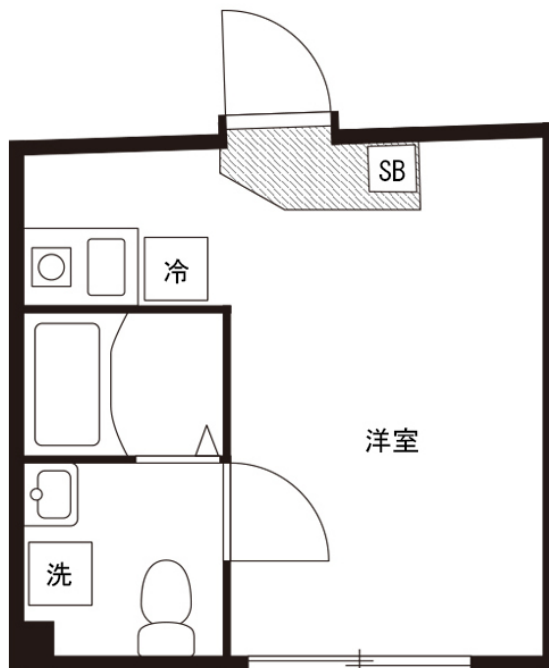

最寄りの桜木町駅周辺は色んな商業施設もあり、便利な地域です
この物件は全室禁煙部屋のご案内となります。予めご了承ください。

アットイン横浜桜木町10-3

物件基本情報

住所	〒220-0022 神奈川県横浜市西区花咲町4-106-3 Ludens桜木町
最寄駅	桜木町駅(JR根岸線ほか) 徒歩 7分 日ノ出町駅(京急本線ほか) 徒歩 12分
構造・間取	RC造 2022年04月築 ワンルーム 18.02㎡
周辺環境	《ホール・会館》神奈川県立音楽堂 徒歩 2分 《図書館》神奈川県立図書館 徒歩 3分 《銀行》横浜銀行みなとみらい支店 徒歩 3分 《銀行》横浜銀行本店 徒歩 3分 《ビジネスホテル》網の湯ホテルテラス横浜桜木町 徒歩 3分 《高速道路》首都高速神奈川1号横羽線みなとみらい出入口 徒歩 3分 《コンビニ》ファミリーマートMM日石ビル店 徒歩 3分 《冠婚葬祭場》伊勢山ヒルズ 徒歩 4分
主な設備	オートロック / 宅配ボックス / 光WiFi使い放題 / パス・トイレ別 / ガス給湯 / 浴室乾燥機 / 温水洗浄便座 / 洗濯機 / 独立洗面台 / IHコンロ
駐車場 (オプション)	なし

利用料金表

利用期間	利用料 (賃料+水道光熱費)	ルームクリーニング代
1ヶ月以上	7,920 円/日	48,400 円/契約

住宅保険

ご利用料金	830円/月 (不課税)

【間取りについて】
間取りは3タイプございます。空室状況により、ご案内が異なりますので、タイプはお選びいただけません。予めご了承くださいませ。