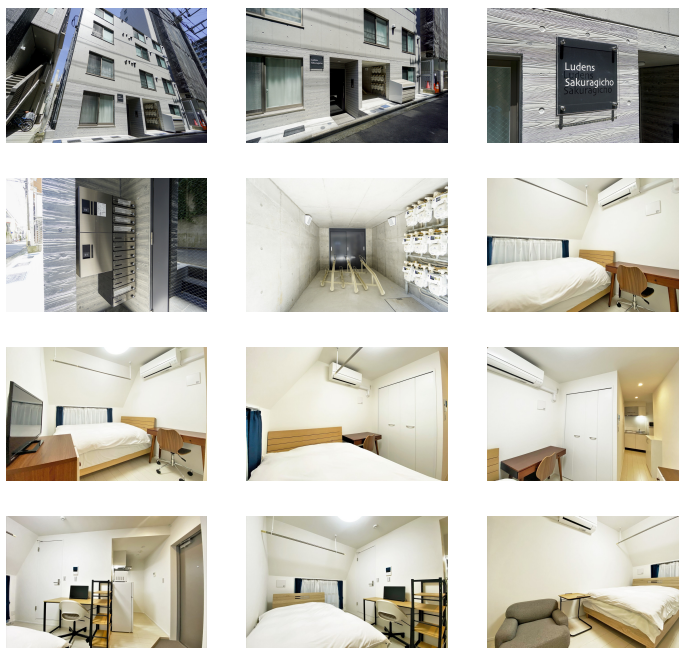

最寄りの桜木町駅周辺は色んな商業施設もあり、便利な地域です
この物件は全室禁煙部屋のご案内となります。予めご了承ください。

アットイン横浜桜木町10-3

物件基本情報

住所	〒220-0022 神奈川県横浜市西区花咲町4-106-3 Ludens桜木町
最寄駅	桜木町駅(JR根岸線ほか) 徒歩 7分 日ノ出町駅(京急本線ほか) 徒歩 12分
構造・間取	RC造 2022年04月築 ワンルーム 18.02㎡
周辺環境	《ホール・会館》神奈川県立音楽堂 徒歩 2分 《図書館》神奈川県立図書館 徒歩 3分 《銀行》横浜銀行みなとみらい支店 徒歩 3分 《銀行》横浜銀行本店 徒歩 3分 《ビジネスホテル》網の湯ホテルテラス横浜桜木町 徒歩 3分 《高速道路》首都高速神奈川1号横羽線みなとみらい出入口 徒歩 3分 《コンビニ》ファミリーマートMM日石ビル店 徒歩 3分 《冠婚葬祭場》伊勢山ヒルズ 徒歩 4分
主な設備	オートロック / 宅配ボックス / 光WiFi使い放題 / パス・トイレ別 / ガス給湯 / 浴室乾燥機 / 温水洗浄便座 / 洗濯機 / 独立洗面台 / IHコンロ
駐車場 (オプション)	なし

利用料金表

利用期間	利用料 (賃料+水道光熱費)	ルームクリーニング代
1ヶ月以上	7,920 円/日	48,400 円/契約

住宅保険

ご利用料金	830円/月 (不課税)

【間取りについて】
間取りは3タイプございます。空室状況により、ご案内が異なりますので、タイプはお選びいただけません。予めご了承くださいませ。