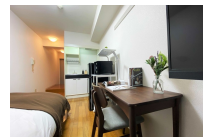

【スペシャルSALE】アットイン原宿 1-2

物件基本情報

住所	〒151-0051 東京都渋谷区千駄ヶ谷3-12-21 ステージファースト原宿	
最寄駅	北参道駅(東京メトロ副都心線ほか) 徒歩 2分 代々木駅(有山手線ほか) 徒歩 12分	
構造・間取	RC造 1996年03月築 ワンルーム 18.48㎡	
周辺環境	《本屋》(株) 東京ブックセンター 徒歩 1分 《その他グルメ》サブウェイ北参道駅前店 徒歩 2分 《コンビニ》ファミリーマート北参道駅前店 徒歩 2分 《その他グルメ》スターバックスコーヒー北参道店 徒歩 2分 《コンビニ》セブンイレブン北参道駅前店 徒歩 2分 《スーパー》オーケー千駄ヶ谷店 徒歩 2分 《ドラッグストア》どらっくばばす千駄ヶ谷店 徒歩 2分 《幼稚園・保育園》渋谷区立千駄ヶ谷なかよし園千駄ヶ谷保育園舎 徒歩 2分	
主な設備	オートロック / エレベーター / 宅配ボックス / 光WiFi使い放題 / ユニットバス / ガス給湯 / 洗濯機 / IHコンロ / 快適テレワーク	
駐車場 (オプション)	なし	
利用料金表		
利用期間	利用料 (賃料+水道光熱費)	ルームクリーニング代
1ヶ月以上	5,400 円/日	48,400 円/契約
住宅保険		
ご利用料金	830円/月 (不課税)	