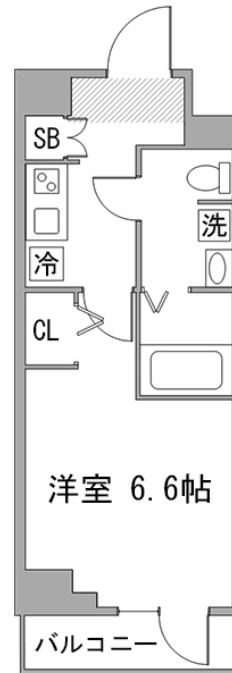

東陽町駅徒歩8分・木場駅徒歩10分。スーパー、コンビニなど徒歩圏内に多数！
この物件は全室禁煙部屋のご案内となります。予めご了承ください。

【スペシャルSALE】◇アットイン東陽町2-1

物件基本情報

住所	〒135-0016 東京都江東区東陽1-35-6 グランヴァンフリステラ東陽町	
最寄駅	東陽町駅(東京メトロ東西線ほか) 徒歩 8分 木場駅(東京メトロ東西線ほか) 徒歩 10分 潮見駅(JR京葉線ほか) 徒歩 18分	
構造・間取	RC造 2009年08月築 1K 22.68㎡	
周辺環境	≪ビジネスホテル≫ホテルリブマックス東京木場 徒歩 2分 ≪幼稚園・保育園≫東陽保育園 徒歩 2分 ≪スーパー≫まいばすけっと東陽1丁目店 徒歩 3分 ≪スーパー≫まいばすけっと江東東陽1丁目店 徒歩 3分 ≪コンビニ≫ローソンスストア100東陽1丁目店 徒歩 3分 ≪コンビニ≫セブンイレブン東陽店 徒歩 3分 ≪公園≫洲崎川緑道公園 徒歩 3分 ≪ドラッグストア≫くすりの福太郎東陽町3丁目店 徒歩 3分	
主な設備	オートロック / エレベーター / 宅配ボックス / 光WiFi使い放題 / バス・トイレ別 / ガス給湯 / 浴室乾燥機 / 温水洗浄便座 / 洗濯機 / 独立洗面台 / ガスコンロ / 24時間ゴミ出し可能	
駐車場 (オプション)	なし	
利用料金表		
利用期間	利用料 (賃料+水道光熱費)	ルームクリーニング代
1ヶ月以上	6,440 円/日	36,300 円/契約
住宅保険		
ご利用料金	830円/月 (不課税)	