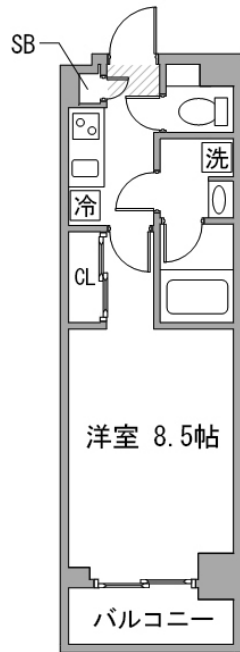

門前仲町駅徒歩11分・清澄白河駅徒歩13分。嬉しいコンビニ徒歩0分のお部屋です

【スペシャルSALE】◆アットイン門前仲町1

物件基本情報

住所	〒135-0032 東京都江東区福住2-3-16 グランド・ガーラ門前仲町
最寄駅	門前仲町駅(東京メトロ東西線)徒歩 11分 清澄白河駅(東京メトロ半蔵門線)徒歩 13分 越中島駅(JR京葉線)徒歩 15分
構造・間取	RC造 2015年09月築 1K 25.4㎡
周辺環境	≪コンビニ≫ファミリーマート江東福住一丁目店 徒歩 2分 ≪スーパー≫食品館あおぞら深川店 徒歩 3分 ≪郵便局≫深川一郵便局 徒歩 4分 ≪幼稚園・保育園≫ハッピーマム福住 徒歩 4分 ≪コンビニ≫ローソン深川一丁目店 徒歩 4分 ≪郵便局≫江東永代郵便局 徒歩 4分 ≪ビジネスホテル≫東横イン門前仲町永代橋 徒歩 5分 ≪コンビニ≫セブンイレブン江東門前仲町1丁目店 徒歩 5分

主な設備
オートロック / エレベーター / 宅配ボックス / オンライン警備システム / 光WiFi使い放題 / パス・トイレ別 / ガス給湯 / 浴室乾燥機 / 温水洗浄便座 / 洗濯機 / 独立洗面台 / ガスコンロ / 24時間ゴミ出し可能

駐車場 (オプション)
なし

利用料金表

利用期間	利用料 (賃料+水道光熱費)	ルームクリーニング代
1ヶ月以上	6,780 円/日	24,200 円/契約

住宅保険

ご利用料金	830円/月 (不課税)