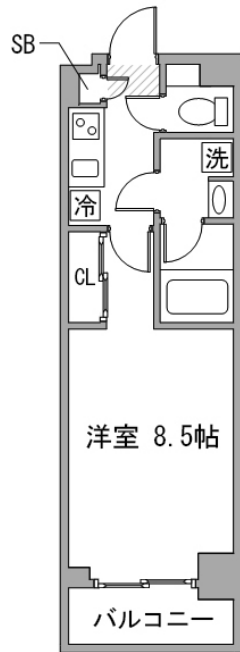

門前仲町駅徒歩11分・清澄白河駅徒歩13分。嬉しいコンビニ徒歩0分のお部屋です

【スペシャルSALE】◆アットイン門前仲町1

物件基本情報

住所	〒135-0032 東京都江東区福住2-3-16 グランド・ガーラ門前仲町
最寄駅	門前仲町駅(東京メトロ東西線)徒歩 11分 清澄白河駅(東京メトロ半蔵門線)徒歩 13分
構造・間取	RC造 2015年09月築 1K 25.4㎡
周辺環境	≪コンビニ≫ファミリーマート江東福住一丁目店 徒歩 2分 ≪スーパー≫食品館あおぞら深川店 徒歩 3分 ≪郵便局≫深川一郵便局 徒歩 4分 ≪幼稚園・保育園≫ハッピー맘福住 徒歩 4分 ≪コンビニ≫ローソン深川一丁目店 徒歩 4分 ≪郵便局≫江東永代郵便局 徒歩 4分 ≪ビジネスホテル≫東横イン門前仲町永代橋 徒歩 5分 ≪コンビニ≫セブンイレブン江東門前仲町1丁目店 徒歩 5分

主な設備	オートロック / エレベーター / 宅配ボックス / オンライン警備システム / 光WiFi使い放題 / バス・トイレ別 / ガス給湯 / 浴室乾燥機 / 温水洗浄便座 / 洗濯機 / 独立洗面台 / ガスコンロ / 24時間ゴミ出し可能

駐車場 (オプション)	なし

利用料金表

利用期間	利用料 (賃料+水道光熱費)	ルームクリーニング代
1ヶ月以上	6,160 円/日	48,400 円/契約

住宅保険

ご利用料金	830円/月 (不課税)