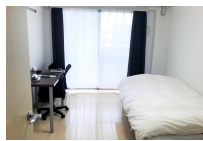

◎木場駅徒歩2分・門前仲町駅徒歩12分。人気の浴室乾燥機能搭載のお部屋です

【スペシャルSALE】◆アットイン木場

1

物件基本情報

住所	〒135-0042 東京都江東区木場5-6-3 ガラステーション木場
最寄駅	木場駅(東京メトロ東西線ほか) 徒歩 3分 門前仲町駅(東京メトロ東西線ほか) 徒歩 14分
構造・間取	RC造 2006年07月築 1K 22.05㎡
周辺環境	≪ドラッグストア≫くすりの福太郎木場駅前店 徒歩 1分 ≪コンビニ≫ファミリーマート木場二丁目店 徒歩 2分 ≪コンビニ≫ローソン江東木場五丁目店 徒歩 2分 ≪(不明)≫木場駅 徒歩 2分 ≪幼稚園・保育園≫グレース保育園 徒歩 2分 ≪ファーストフード≫やよい軒木場店 徒歩 2分 ≪ファーストフード≫なか卯木場店 徒歩 2分 ≪病院≫医療法人社団修世会木場病院 徒歩 2分
主な設備	オートロック / エレベーター / 宅配ボックス / 光WiFi使い放題 / バス・トイレ別 / ガス給湯 / 浴室乾燥機 / 温水洗浄便座 / 洗濯機 / ガスコンロ / 24時間ゴミ出し可能
駐車場 (オプション)	なし

利用料金表		
利用期間	利用料 (賃料+水道光熱費)	ルームクリーニング代
1ヶ月以上	5,740 円/日	48,400 円/契約

住宅保険	
ご利用料金	830円/月 (不課税)

木場駅徒歩3分・門前仲町駅徒歩14分。人気の浴室乾燥機能搭載のお部屋です

周辺地図

物件の詳細や空室状況の確認、その他ご不明な点など、いつでも気軽にお問い合わせください。

お電話でのお問い合わせ
 0120-397-010
 受付時間10:00~17:00(土日祝16:00)