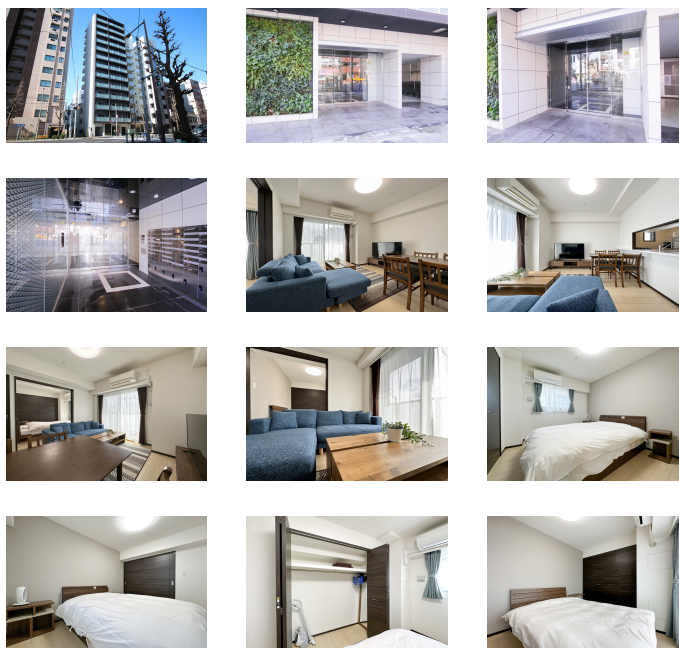

千石駅徒歩11分・駒込駅徒歩12分。
ダブルベット・シングルベッドの計2台のご用意があり、都内では珍しいファミリー向けのマンションです。
この物件は全室禁煙部屋のご案内となります。予めご了承ください。

アットイン駒込1-4

物件基本情報

住所	〒113-0021 東京都文京区本駒込2-27-17 GENOVIA駒込駅II greenveil
最寄駅	千石駅(都営三田線(ま)) 徒歩 11分 駒込駅(山手線(ま)) 徒歩 12分
構造・間取	RC造 2018年03月築 2LDK 52.48㎡
周辺環境	《ガソリンスタンド》コスモ石油駒込富士前SS 徒歩 2分 《小学校》文京区立昭和小学校 徒歩 2分 《コンビニ》セブンイレブン文京本駒込2丁目店 徒歩 3分 《郵便局》本駒込二郵便局 徒歩 3分 《博物館》東洋文庫ミュージアム 徒歩 3分 《中学校》文京区立第九中学校 徒歩 3分 《ファミレス》グリーンコートキャフェテリア 徒歩 3分 《本屋》(株) 文教堂書店グリーンコート店 徒歩 3分

主な設備	オートロック / エレベーター / 宅配ボックス / オンライン警備システム / 光WiFi使い放題 / バス・トイレ別 / ガス給湯 / 浴室乾燥機 / 温水洗浄便座 / 洗濯機 / 独立洗面台 / ガスコンロ / ソファ / ペット可 / 24時間ゴミ出し可能

駐車場 (オプション)	なし

利用料金表

利用期間	利用料 (賃料+水道光熱費)	ルームクリーニング代
1ヶ月以上	26,020 円/日	74,800 円/契約

住宅保険

ご利用料金	830円/月 (不課税)

※間取りや下記の設備・備品の項目が異なる場合がございます。予めご了承ください。
※ご注意事項※ ペット同伴の場合、追加料金を頂いております。詳しくは、[よくある質問ページ](#)をご確認いただくか、お問い合わせくださいませ。