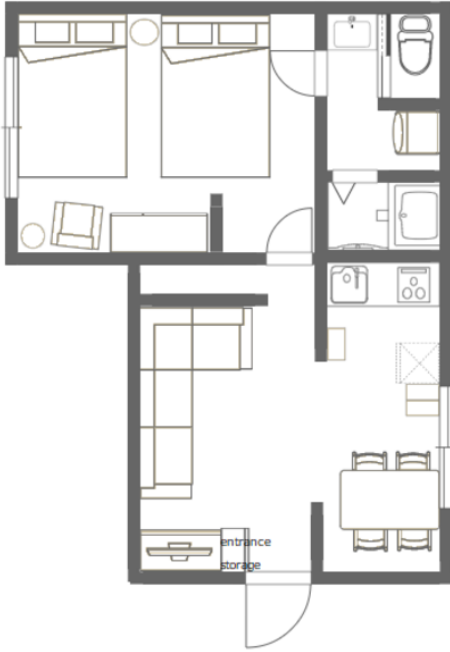

## 物件基本情報

住所	〒169-0051 東京都新宿区西早稲田3-13-14 KS西早稲田	
最寄駅	面影橋駅(都営都電荒川線ほか) 徒歩 5分 早稲田駅(都営都電荒川線ほか) 徒歩 8分	
構造・間取	木造 1979年01月築 1LDK 43㎡	
周辺環境	《ファミレス》CoCo壱番屋新宿早稲田通店 徒歩 4分 《本屋》静進堂書店 徒歩 4分 《図書館》早稲田大学中央図書館 徒歩 4分 《コンビニ》セブンイレブン西早稲田1丁目新目白通り店 徒歩 5分 《コンビニ》ファミリーマート西早稲田店 徒歩 5分 《博物館》早稲田大学坪内博士記念演劇博物館 徒歩 6分 《コンビニ》ファミリーマート早稲田大学店 徒歩 6分 《その他買い物》ドコモショップ早稲田店 徒歩 6分	
主な設備	バス・トイレ別 / 温水洗浄便座 / 洗濯機 / 独立洗面台 / ガスコンロ	
駐車場 (オプション)	なし	
利用料金表		
利用期間	利用料 (賃料+水道光熱費)	ルームクリーニング代
1ヶ月以上	16,760 円/日	48,400 円/契約
住宅保険		
ご利用料金	830円/月 (不課税)	