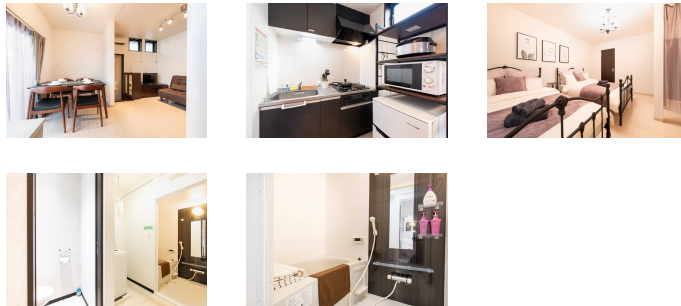

## 物件基本情報

住所	〒169-0051 東京都新宿区西早稲田3-13-14 KS西早稲田	
最寄駅	面影橋駅(都営都電荒川線ほか) 徒歩 5分 早稲田駅(都営都電荒川線ほか) 徒歩 8分	
構造・間取	木造 1979年01月築 1LDK 43㎡	
周辺環境	《ファミレス》CoCo壱番屋新宿早稲田通店 徒歩 4分 《本屋》静進堂書店 徒歩 4分 《図書館》早稲田大学中央図書館 徒歩 4分 《コンビニ》セブンイレブン西早稲田1丁目新目白通り店 徒歩 5分 《コンビニ》ファミリーマート西早稲田店 徒歩 5分 《博物館》早稲田大学坪内博士記念演劇博物館 徒歩 6分 《コンビニ》ファミリーマート早稲田大学店 徒歩 6分 《その他買い物》ドコモショップ早稲田店 徒歩 6分	
主な設備	バス・トイレ別 / 温水洗浄便座 / 洗濯機 / 独立洗面台 / ガスコンロ	
駐車場 (オプション)	なし	
利用料金表		
利用期間	利用料 (賃料+水道光熱費)	ルームクリーニング代
1ヶ月以上	16,760 円/日	48,400 円/契約
住宅保険		
ご利用料金	830円/月 (不課税)	