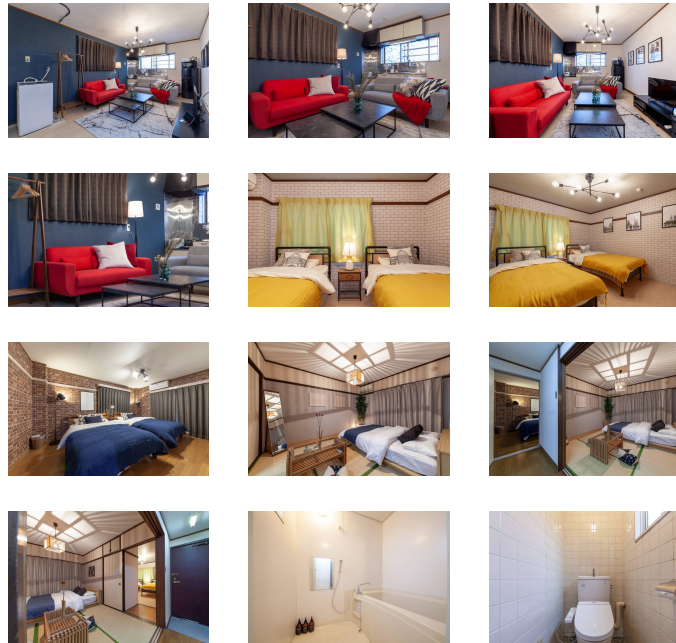

## 物件基本情報

住所	〒124-0011 東京都葛飾区四ツ木4-12-19 NSKビル401	
最寄駅	四ツ木駅(京成押上線ほか) 徒歩 10分 京成立石駅(京成押上線ほか) 徒歩 16分	
構造・間取	RC造 1977年01月築 3LDK 72.86㎡	
周辺環境	《ディーラー》レッドバロン葛飾 徒歩 2分 《銀行》東京東信用金庫葛飾支店 徒歩 3分 《コンビニ》ローソストア100四つ木二丁目店 徒歩 3分 《ディーラー》スズキ自販東京スズキアリーナ葛飾中央 徒歩 3分 《スーパー》イトーヨーカドー四つ木店 徒歩 3分 《ファーストフード》マクドナルド四つ木イトーヨーカドー店 徒歩 3分 《本屋》ブックスオオトリ四つ木店 徒歩 3分 《その他買い物》靴チヨダイトーヨーカドー四つ木店 徒歩 3分	
主な設備	バス・トイレ別 / ガス給湯 / 温水洗浄便座 / 洗濯機 / IHコンロ / ソファ	
駐車場 (オプション)	なし	
利用料金表		
利用期間	利用料 (賃料+水道光熱費)	ルームクリーニング代
1ヶ月以上	14,470 円/日	92,400 円/契約
住宅保険		
ご利用料金	830円/月 (不課税)	