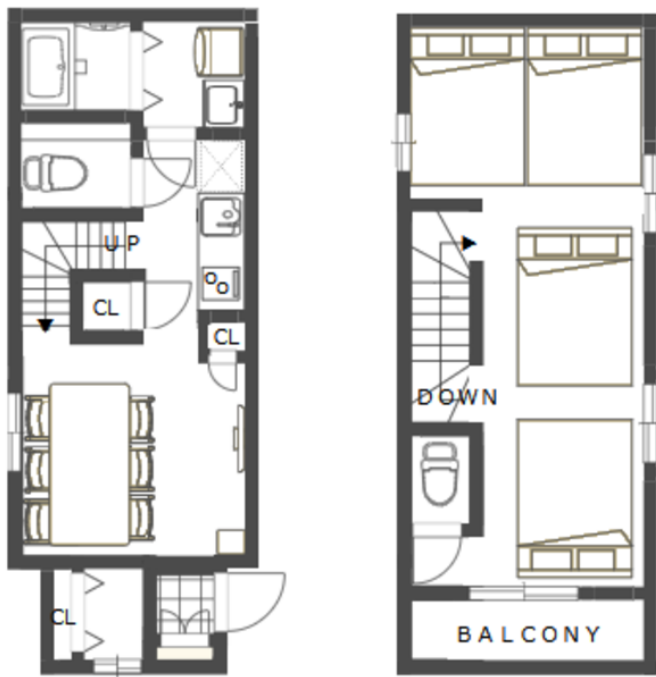

●アットイン池袋11

物件基本情報

住所	〒170-0011 東京都豊島区池袋本町2-5-8 ID STAY 池袋	
最寄駅	北池袋駅(東武東上線ほか) 徒歩 11分 池袋駅(有山手線ほか) 徒歩 13分	
構造・間取	木造 2010年01月築 1LDK 50㎡	
周辺環境	≪図書館≫東京交通短期大学図書館 徒歩 2分 ≪生活雑貨≫ドン・キホーテ北池袋店 徒歩 2分 ≪ゴルフ・テニス等≫inGOLF KITAIKE Driving-range 徒歩 2分 ≪コンビニ≫セブンイレブン池袋4丁目店 徒歩 3分 ≪ファミレス≫デニーズ北池袋店 徒歩 3分 ≪官公署≫東京法務局豊島出張所 徒歩 3分 ≪コンビニ≫ファミリーマート池袋本町一丁目店 徒歩 4分 ≪小学校≫豊島区立池袋小学校 徒歩 4分	
主な設備	光WiFi使い放題 / バス・トイレ別 / ガス給湯 / 浴室乾燥機 / 温水洗浄便座 / 洗濯機 / 独立洗面台 / ガスコンロ	
駐車場 (オプション)	なし	
利用料金表		
利用期間	利用料 (賃料+水道光熱費)	ルームクリーニング代
1ヶ月以上	16,760 円/日	48,400 円/契約
住宅保険		
ご利用料金	830円/月 (不課税)	