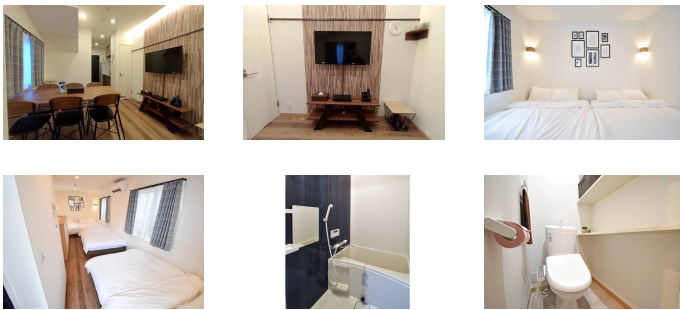

●アットイン池袋11

物件基本情報

住所	〒170-0011 東京都豊島区池袋本町2-5-8 ID STAY 池袋	
最寄駅	北池袋駅(東武東上線ほか) 徒歩 11分 池袋駅(有山手線ほか) 徒歩 13分	
構造・間取	木造 2010年01月築 1LDK 50㎡	
周辺環境	≪図書館≫東京交通短期大学図書館 徒歩 2分 ≪生活雑貨≫ドン・キホーテ北池袋店 徒歩 2分 ≪ゴルフ・テニス等≫inGOLF KITAIKE Driving-range 徒歩 2分 ≪コンビニ≫セブンイレブン池袋4丁目店 徒歩 3分 ≪ファミレス≫デニーズ北池袋店 徒歩 3分 ≪官公署≫東京法務局豊島出張所 徒歩 3分 ≪コンビニ≫ファミリーマート池袋本町一丁目店 徒歩 4分 ≪小学校≫豊島区立池袋小学校 徒歩 4分	
主な設備	光WiFi使い放題 / バス・トイレ別 / ガス給湯 / 浴室乾燥機 / 温水洗浄便座 / 洗濯機 / 独立洗面台 / ガスコンロ	
駐車場 (オプション)	なし	
利用料金表		
利用期間	利用料 (賃料+水道光熱費)	ルームクリーニング代
1ヶ月以上	16,760 円/日	48,400 円/契約
住宅保険		
ご利用料金	830円/月 (不課税)	