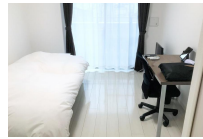

高島町駅徒歩8分・桜木町駅徒歩10分。みなとみらい21まで徒歩圏内！

【スペシャルSALE】◆アットイン横浜 桜木町5

物件基本情報

住所	〒220-0022 神奈川県横浜市西区花咲町5-136-1 グランド・ガーラ横浜桜木町
最寄駅	高島町駅(横浜市営地下鉄ブルーライン(み)) 徒歩 8分 戸部駅(京急本線(み)) 徒歩 10分
構造・間取	RC造 2011年03月築 1K 21.62㎡
周辺環境	<ディーラー>神奈川日産中央店 徒歩 2分 <高速道路>首都高速神奈川11号横浜線みなとみらい出入口 徒歩 2分 <スーパー>スーパー・マルヤマ戸部店 徒歩 2分 <スーパー>マルエツプチ花咲町六丁目店 徒歩 3分 <ホール・会館>びあアリーナMM 徒歩 3分 <複合モール>アルカエフ 徒歩 4分 <ホール・会館>神奈川県立音楽堂 徒歩 4分 <銀行>横浜銀行本店 徒歩 4分

主な設備	オートロック / エレベーター / 宅配ボックス / オンライン警備システム / 光WiFi使い放題 / パス・トイレ別 / ガス給湯 / 浴室乾燥機 / 温水洗浄便座 / 洗濯機 / 独立洗面台 / ガスコンロ / 快適テレワーク / 24時間ゴミ出し可能

駐車場 (オプション)	なし

利用料金表

利用期間	利用料 (賃料+水道光熱費)	ルームクリーニング代
1ヶ月以上	4,960 円/日	48,400 円/契約

住宅保険

ご利用料金	830円/月 (不課税)