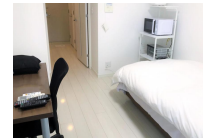

高島町駅徒歩8分・桜木町駅徒歩10分。みなとみらい21まで徒歩圏内！

【スペシャルSALE】◆アットイン横浜 桜木町5

物件基本情報

住所	〒220-0022 神奈川県横浜市西区花咲町5-136-1 グランド・ガーラ横浜桜木町
最寄駅	高島町駅(横浜市営地下鉄ブルーライン(み)) 徒歩 8分 戸部駅(京急本線(み)) 徒歩 10分
構造・間取	RC造 2011年03月築 1K 21.62㎡
周辺環境	<ディーラー>神奈川日産中央店 徒歩 2分 <高速道路>首都高速神奈川11号横浜線みなとみらい出入口 徒歩 2分 <スーパー>スーパー・マルヤマ戸部店 徒歩 2分 <スーパー>マルエツプチ花咲町六丁目店 徒歩 3分 <ホール・会館>びあアリーナMM 徒歩 3分 <複合モール>アルカエフ 徒歩 4分 <ホール・会館>神奈川県立音楽堂 徒歩 4分 <銀行>横浜銀行本店 徒歩 4分

主な設備	オートロック / エレベーター / 宅配ボックス / オンライン警備システム / 光WiFi使い放題 / パス・トイレ別 / ガス給湯 / 浴室乾燥機 / 温水洗浄便座 / 洗濯機 / 独立洗面台 / ガスコンロ / 快適テレワーク / 24時間ゴミ出し可能

駐車場 (オプション)	なし

利用料金表

利用期間	利用料 (賃料+水道光熱費)	ルームクリーニング代
1ヶ月以上	4,960 円/日	48,400 円/契約

住宅保険

ご利用料金	830円/月 (不課税)