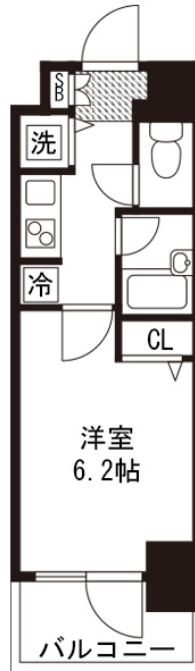

【スペシャルSALE】アットイン蒲田

6

物件基本情報

住所	〒144-0052 東京都大田区蒲田5-50-2 スカイコート蒲田ガーデン
最寄駅	蒲田駅(京浜東北線(ほか)) 徒歩7分 京急蒲田駅(京急本線(ほか)) 徒歩9分
構造・間取	RC造 2013年11月築 1K 21㎡
周辺環境	《ファーストフード》すき家蒲田南店 徒歩1分 《ラーメン》無双蒲田南店 徒歩1分 《複合モール》上州屋蒲田店 徒歩1分 《スーパー》METRO蒲田店 徒歩2分 《コンビニ》ローソンスストア100蒲田本町店 徒歩2分 《官公署》蒲田税務署 徒歩2分 《ゴルフ・テニス等》トレビゴルフスクール 徒歩2分 《ファミレス》七輪房環八蒲田店 徒歩2分
主な設備	オートロック / エレベーター / 宅配ボックス / 光WiFi使い放題 / バス・トイレ別 / ガス給湯 / 浴室乾燥機 / 温水洗浄便座 / 洗濯機 / ガスコンロ / 快適テレワーク / 24時間ゴミ出し可能
駐車場 (オプション)	なし

利用料金表

利用期間	利用料 (賃料+水道光熱費)	ルームクリーニング代
1ヶ月以上	8,800 円/日	48,400 円/契約

住宅保険

ご利用料金	830円/月 (不課税)