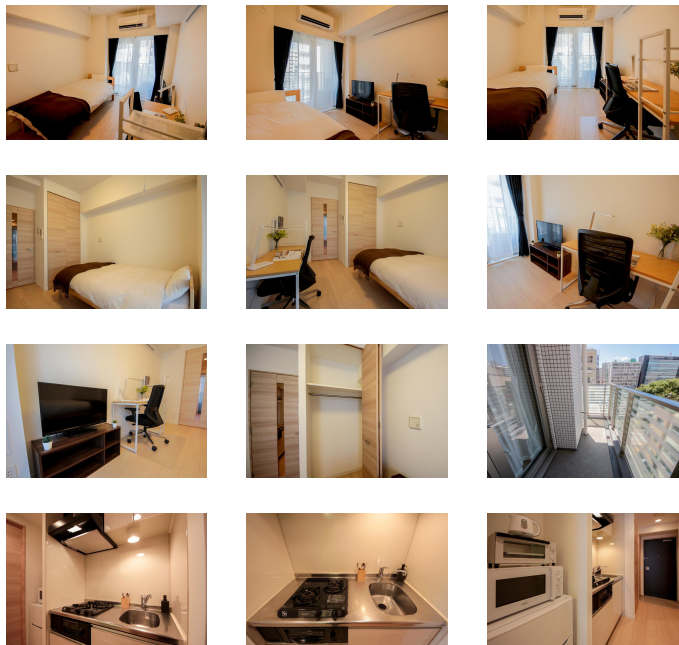

【スペシャルSALE】アットイン蒲田

6

物件基本情報

住所	〒144-0052 東京都大田区蒲田5-50-2 スカイコート蒲田ガーデン
最寄駅	蒲田駅(京浜東北線(ほか)) 徒歩7分 京急蒲田駅(京急本線(ほか)) 徒歩9分
構造・間取	RC造 2013年11月築 1K 21㎡
周辺環境	《ファーストフード》すき家蒲田南店 徒歩1分 《ラーメン》無双蒲田南店 徒歩1分 《複合モール》上州屋蒲田店 徒歩1分 《スーパー》METRO蒲田店 徒歩2分 《コンビニ》ローソンスストア100蒲田本町店 徒歩2分 《官公署》蒲田税務署 徒歩2分 《ゴルフ・テニス等》トレビゴルフスクール 徒歩2分 《ファミレス》七輪房環八蒲田店 徒歩2分
主な設備	オートロック / エレベーター / 宅配ボックス / 光WiFi使い放題 / バス・トイレ別 / ガス給湯 / 浴室乾燥機 / 温水洗浄便座 / 洗濯機 / ガスコンロ / 快適テレワーク / 24時間ゴミ出し可能
駐車場 (オプション)	なし

利用料金表

利用期間	利用料 (賃料+水道光熱費)	ルームクリーニング代
1ヶ月以上	8,800 円/日	48,400 円/契約

住宅保険

ご利用料金	830円/月 (不課税)