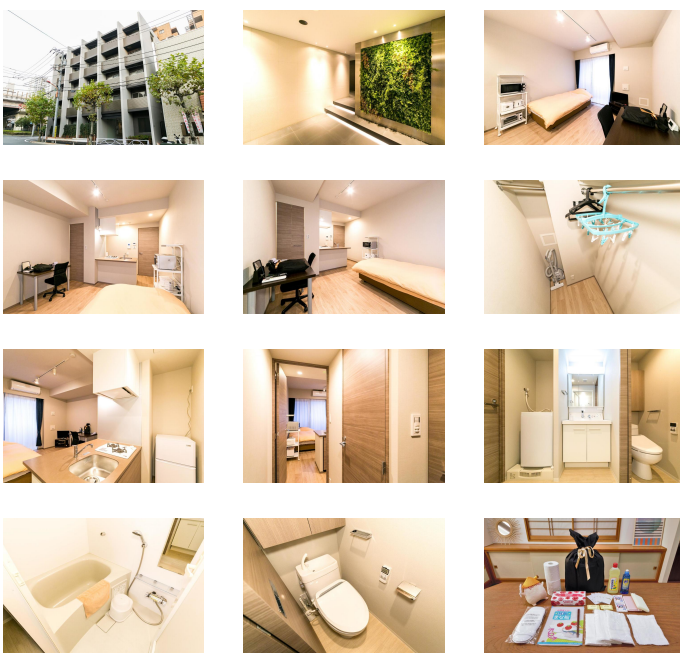

錦糸町・住吉各駅徒歩11分。人気のカウンターキッチンタイプのお部屋です

【スペシャルSALE】アットイン錦糸町 11

物件基本情報

住所	〒130-0022 東京都墨田区江東橋5-13-3 ガリシア錦糸町II
最寄駅	錦糸町駅(JR中央・総武線ほか) 徒歩 11分 住吉駅(東京メトロ半蔵門線ほか) 徒歩 11分
構造・間取	RC造 2014年12月築 1K 26.69㎡
周辺環境	《コンビニ》ファミリーマート江東橋二丁目店 徒歩 2分 《ガソリンスタンド》エネオス毛利町SS 徒歩 3分 《博物館》プレーキ博物館 徒歩 3分 《中学校》東京都立両国高校附属中学校 徒歩 3分 《高校》東京都立両国高校 徒歩 3分 《コンビニ》セブンイレブン江東毛利店 徒歩 3分 《コンビニ》ミニストップ江東橋店 徒歩 4分 《コンビニ》セブンイレブン墨田江東橋5丁目店 徒歩 4分

主な設備	オートロック / エレベーター / 宅配ボックス / 光WiFi使い放題 / バス・トイレ別 / ガス給湯 / 浴室乾燥機 / 温水洗浄便座 / 洗濯機 / 独立洗面台 / ガスコンロ / 24時間ゴミ出し可能

駐車場 (オプション)	なし

利用料金表

利用期間	利用料 (賃料+水道光熱費)	ルームクリーニング代
1ヶ月以上	5,640 円/日	48,400 円/契約

住宅保険

ご利用料金	830円/月 (不課税)

物件の詳細や空室状況の確認、その他ご不明な点など、いつでも気軽にお問い合わせください。

お電話でのお問い合わせ メールでのお問い合わせ

0120-397-010 **info@atinn.jp**

受付時間10:00~17:00(土日祝16:00)

24時間受付中

ひとの幸せを想い もてなす
アットイン