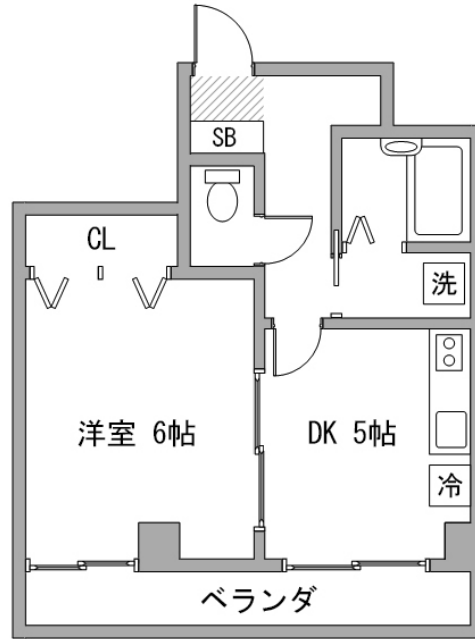

新小岩駅徒歩7分。シックな内装が魅力的です

【スペシャルSALE】アットイン新小岩 2

物件基本情報

住所	〒124-0024 東京都葛飾区新小岩2-12-10 メゾンドアローV	
最寄駅	新小岩駅(JR中央・総武線ほか) 徒歩7分 平井駅(JR中央・総武線ほか) 徒歩35分	
構造・間取	S造 1997年04月築 1DK 29㎡	
周辺環境	<レンタカー>ニッポンレンタカー新小岩営業所 徒歩1分 <その他学校>東京看護医療教育学院 徒歩1分 <銀行>東栄信用金庫本店 徒歩1分 <幼稚園・保育園>小松保育園 徒歩1分 <コンビニ>セブンイレブン葛飾新小岩1丁目店 徒歩1分 <銀行>千葉銀行小岩支店 徒歩1分 <ホームセンター>生活快館スゴー 徒歩1分 <コンビニ>セブンイレブン葛飾新小岩2丁目店 徒歩2分	
主な設備	光WiFi使い放題 / バス・トイレ別 / ガス給湯 / 温水洗浄便座 洗濯機 / ガスコンロ	
駐車場 (オプション)	なし	
利用料金表		
利用期間	利用料 (賃料+水道光熱費)	ルームクリーニング代
1ヶ月以上	5,640 円/日	48,400 円/契約
住宅保険		
ご利用料金	830円/月 (不課税)	

新小岩駅徒歩7分。シックな内装が魅力的です

周辺地図

物件の詳細や空室状況の確認、その他ご不明点など、いつでも気軽にお問い合わせください。

お電話でのお問い合わせ メールでのお問い合わせ

0120-397-010 **info@atinn.jp**

受付時間10:00~17:00(土日祝16:00)

24時間受付中

ひとの幸せを想いもてなす