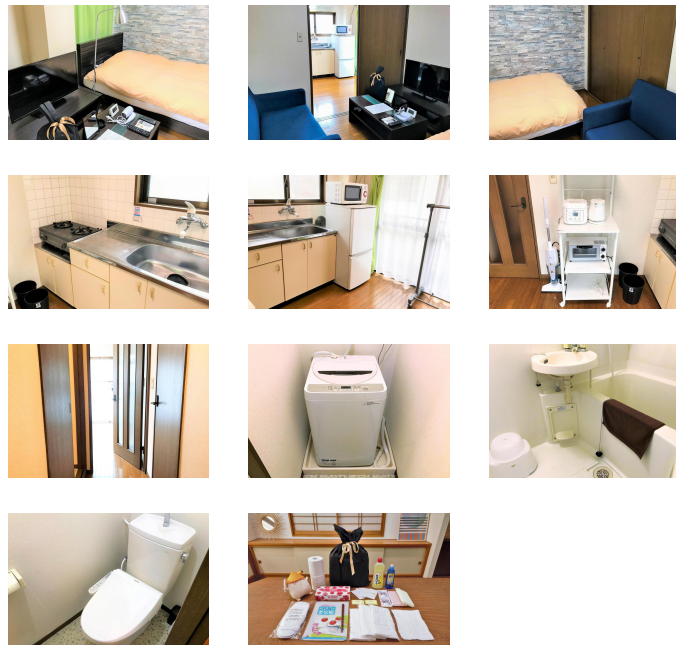

新小岩駅徒歩7分。シックな内装が魅力的です

【スペシャルSALE】アットイン新小岩 2

物件基本情報

住所	〒124-0024 東京都葛飾区新小岩2-12-10 メゾンドアローV	
最寄駅	新小岩駅(JR中央・総武線ほか) 徒歩7分 平井駅(JR中央・総武線ほか) 徒歩35分	
構造・間取	S造 1997年04月築 1DK 29㎡	
周辺環境	<レンタカー>ニッポンレンタカー新小岩営業所 徒歩1分 <その他学校>東京看護医療教育学院 徒歩1分 <銀行>東栄信用金庫本店 徒歩1分 <幼稚園・保育園>小松保育園 徒歩1分 <コンビニ>セブンイレブン葛飾新小岩1丁目店 徒歩1分 <銀行>千葉銀行小岩支店 徒歩1分 <ホームセンター>生活快館スゴー 徒歩1分 <コンビニ>セブンイレブン葛飾新小岩2丁目店 徒歩2分	
主な設備	光WiFi使い放題 / バス・トイレ別 / ガス給湯 / 温水洗浄便座 洗濯機 / ガスコンロ	
駐車場 (オプション)	なし	
利用料金表		
利用期間	利用料 (賃料+水道光熱費)	ルームクリーニング代
1ヶ月以上	5,640 円/日	48,400 円/契約
住宅保険		
ご利用料金	830円/月 (不課税)	

新小岩駅徒歩7分。シックな内装が魅力的です